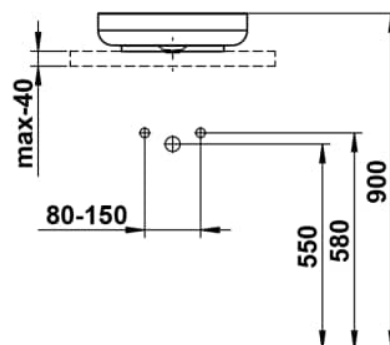

TECHNISCHE ZEICHNUNGEN