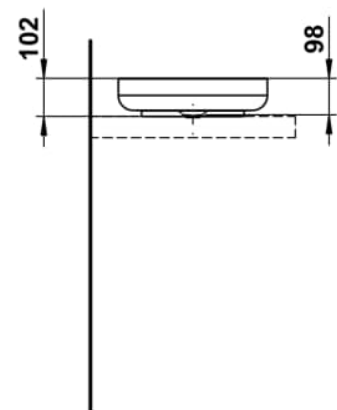

TECHNISCHE ZEICHNUNGEN