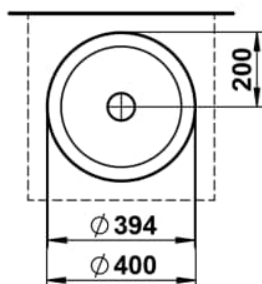

TECHNISCHE ZEICHNUNGEN