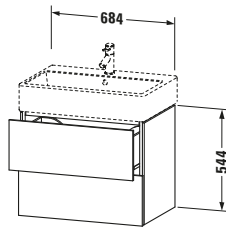

**Waschtischunterbau wandhängend**

Basis Angaben	
Langbezeichnung	Duravit L-Cube Waschtischunterbau wandhängend, Nussbaum Matt, Rechteckig, Anzahl Schubkästen: 2, Tip-on Technik – LC627607979

Lieferumfang	
<b>Montage</b>	
Inkl. Befestigungsmaterial	✓
<b>Technische Dokumentation</b>	
Inkl. Montageanleitung	digital und gedruckt

Spezifikationen	
Anzahl Schubkästen	2
Für Anzahl Waschtische	1
Montagegrad	Montiert

Logistik	
Artikelgewicht	28,2 kg
<b>Verkaufsverpackung</b>	
Art Verkaufsverpackung	Karton
Menge / Verkaufsverpackung	1 Stk.
Ab Werk verpackt	✓
Breite Verkaufsverpackung inkl. Artikel	630 mm
Höhe Verkaufsverpackung inkl. Artikel	850 mm
Tiefe Verkaufsverpackung inkl. Artikel	565 mm
Gewicht Verkaufsverpackung inkl. Artikel	32,5 kg
Anzahl Packstücke	1