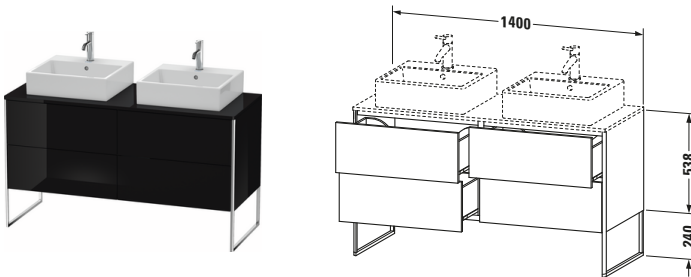

Konsolenwaschtischunterbau bodenstehend

Basis Angaben	
Langbezeichnung	Duravit XSquare Konsolenwaschtischunterbau bodenstehend, Schwarz Hochglanz, Rechteckig, Anzahl Ausschnitte: 2, Anzahl Auszüge: 4, Tip-on Technik – XS4926B4040

Spezifikationen	
Anzahl Ausschnitte	2
Anzahl Auszüge	4
Für Anzahl Waschtische	2
Montagegrad	Teilweise montiert
Tür	
Türanschlag	Links / Rechts
Waschplatz	
Position Becken	Links / Rechts
Montage	
Montageart	Bodenstehend / Wandmontage
Farbe	
Farbwert	Schwarz
Glanzgrad	Hochglanz
Front	
Farbwert Front	Schwarz
Glanzgrad Front	Hochglanz
Korpus	
Glanzgrad Korpus	Hochglanz
Material Korpus	Hochverdichtete MDF-Platte
Oberfläche Korpus	Lack
Griff	
Ausführung Griff	Grifflos
Profil	
Farbe Profil	Chrom
Glanzgrad Profil	Hochglanz
Material Profil	Aluminium

Features	
Tip-on Technik	✓
Einrichtungssystem	Optional
Integrierter Höhenausgleich	✓
Selbsteinzug mit Dämpfung	✓

Lieferumfang	
Inkl. Fußgestell	✓
Montage	
Inkl. Befestigungsmaterial	✓
Technische Dokumentation	
Inkl. Montageanleitung	digital und gedruckt

Vermaßung	
Breite / Länge	1400 mm
Höhe	778 mm
Tiefe / Breite	548 mm
Min. Wandabstand	0 mm

Passende Produkte	
Passende Artikel	
	Raumsparsiphon # 005076 Universal
	Einrichtungssystem Set # UV0502 Universal
	Konsole # XS063G XSquare
	Konsole # XS064G XSquare
Notwendige Artikel	
	Konsole # XS063G XSquare
	Konsole # XS064G XSquare