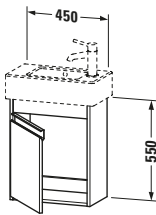

Ketho # KT6629L1818

Design by Christian Werner

Waschtischunterbau wandhängend

Basis Angaben	
Langbezeichnung	Duravit Ketho Waschtischunterbau wandhängend, Weiß Matt, Rechteckig, Anzahl Türen: 1 – KT6629L1818

Spezifikationen	
Tür	
Anzahl Türen	1
Türanschlag	Links
Für Anzahl Waschtische	1
Montagegrad	Montiert
Waschplatz	
Position Becken	Mitte
Montage	
Montageart	Montage unter Waschtisch / Wandhängend / Wandmontage
Farbe	
Farbwert	Weiß
Glanzgrad	Matt
Front	
Farbwert Front	Weiß
Glanzgrad Front	Matt
Korpus	
Glanzgrad Korpus	Matt
Material Korpus	Hochverdichtete Dreischicht-Holzspanplatte
Oberfläche Korpus	Dekor
Griff	
Ausführung Griff	Griffleiste
Anzahl Griffe	1
Farbwert Griff	Silber

Features	
Automatiktürscharnier mit Dämpfung	✓

Lieferumfang	
Montage	
Inkl. Befestigungsmaterial	✓
Technische Dokumentation	
Inkl. Montageanleitung	digital und gedruckt

Logistik	
Artikelgewicht	13,5 kg
Verkaufsverpackung	
Art Verkaufsverpackung	Karton
Menge / Verkaufsverpackung	1 Stk.
Ab Werk verpackt	✓
Breite Verkaufsverpackung inkl. Artikel	540 mm
Höhe Verkaufsverpackung inkl. Artikel	710 mm
Tiefe Verkaufsverpackung inkl. Artikel	400 mm
Gewicht Verkaufsverpackung inkl. Artikel	16,5 kg
Anzahl Packstücke	1

Vermaßung	
Breite / Länge	450 mm
Höhe	550 mm
Tiefe / Breite	225 mm
Min. Wandabstand	20 mm

Passende Produkte	
Passende Artikel	
	Handwaschbecken # 070350 Vero
Notwendige Artikel	
	Handwaschbecken # 070350 Vero

Weitere Informationen finden Sie hier

<https://pro.duravit.de/p/KT6629L1818>

Alle Zeichnungen enthalten alle notwendigen Maße (mm), die den üblichen Toleranzen unterliegen. Exakte Maße können nur am Produkt abgenommen werden.