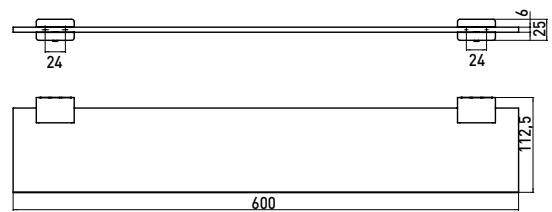

PRODUKTINFORMATION

Ablage, Kristallglas satiniert, 600 mm chrom

Art.-Nr.0510 001 60