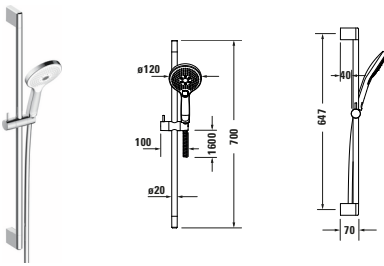

Bräuseset

Basis Angaben	
Langbezeichnung	Duravit Bräusen und Zubehör Bräuseset 700, 3jet Click! Chrom Hochglanz – UV0680003010

Logistik	
Artikelgewicht	0,9 kg
Verkaufsverpackung	
Art Verkaufsverpackung	Karton
Menge / Verkaufsverpackung	1 Stk.
Ab Werk verpackt	✓
Breite Verkaufsverpackung inkl. Artikel	160 mm
Höhe Verkaufsverpackung inkl. Artikel	90 mm
Tiefe Verkaufsverpackung inkl. Artikel	730 mm
Gewicht Verkaufsverpackung inkl. Artikel	1,172 kg
Anzahl Packstücke	1

Passende Produkte	
Set Artikel	
	Bräuseschlauch # UV0610007010 Bräusen und Zubehör
	Brausestange # UV0600003010 Bräusen und Zubehör
	Handbrause # UV0650017010 Bräusen und Zubehör

Beschreibungstexte	
Ausschreibungstext	Duravit Bräusen und Zubehör Bräuseset 700, 3jet Click! Chrom Hochglanz, Material: Kunststoff, Oberflächenbehandlung: Verchromt, Strahlart: RainPulseMono, Technisches Feature: Easy-Clean, Click!, Farbwert: Chrom, Montageart: Wandmontage, Abmessungen (Breite / Länge x Tiefe / Breite x Höhe): 100 x 70 x 700 mm, EAN Nr.: 4063382974778, Artikelgewicht: 0,9 kg, Serie: Bräusen und Zubehör, Artikel Nr.: UV0680003010, Set Artikel: Handbrause: Artikel Nr.: UV0650017010, Brausestange: Artikel Nr.: UV0600003010, Bräuseschlauch: Artikel Nr.: UV0610007010

Vermaßung	
Breite / Länge	100 mm
Höhe	700 mm
Tiefe / Breite	70 mm

Weitere Informationen finden Sie hier

<https://pro.duravit.de/p/UV0680003010>