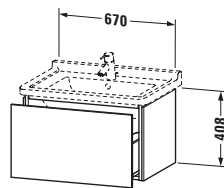

L-Cube # LC616401818

Design by Christian Werner

Waschtischunterbau wandhängend

Basis Angaben	
Langbezeichnung	Duravit L-Cube Waschtischunterbau wandhängend, Weiß Matt, Rechteckig, Anzahl Auszüge: 1, Tip-on Technik – LC616401818

Lieferumfang	
Montage	
Inkl. Befestigungsmaterial	✓
Technische Dokumentation	
Inkl. Montageanleitung	digital und gedruckt

Passende Produkte	
Passende Artikel	
	Raumsparsiphon # 005076 Universal
	Einrichtungssystem Set # UV0510 Universal
	Waschtisch # 030470 Starck 3

Spezifikationen	
Anzahl Auszüge	1
Für Anzahl Waschtische	1
Montagegrad	Montiert
Waschplatz	
Position Becken	Mitte
Montage	
Montageart	Montage unter Waschtisch / Wandhängend / Wandmontage
Farbe	
Farbwert	Weiß
Glanzgrad	Matt
Front	
Farbwert Front	Weiß
Glanzgrad Front	Matt
Korpus	
Glanzgrad Korpus	Matt
Material Korpus	Hochverdichtete Dreischicht-Holzspanplatte
Oberfläche Korpus	Dekor
Griff	
Ausführung Griff	Grifflos

Logistik	
Artikelgewicht	23,2 kg
Verkaufsverpackung	
Art Verkaufsverpackung	Karton
Menge / Verkaufsverpackung	1 Stk.
Ab Werk verpackt	✓
Breite Verkaufsverpackung inkl. Artikel	615 mm
Höhe Verkaufsverpackung inkl. Artikel	860 mm
Tiefe Verkaufsverpackung inkl. Artikel	550 mm
Gewicht Verkaufsverpackung inkl. Artikel	27,5 kg
Anzahl Packstücke	1

Notwendige Artikel	
	Raumsparsiphon # 005076 Universal
	Waschtisch # 030470 Starck 3

Vermaßung	
Breite / Länge	670 mm
Höhe	408 mm
Tiefe / Breite	469 mm
Min. Wandabstand	0 mm

Weitere Informationen finden Sie hier

<https://pro.duravit.de/p/LC616401818>