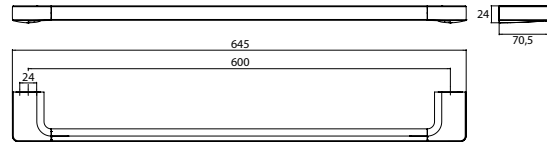

PRODUKTINFORMATION

Badetuchhalter, 600 mm chrom

Art.-Nr.0260 001 61