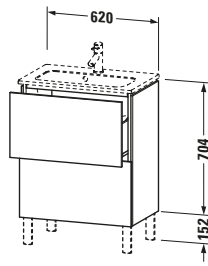

**Waschtischunterbau bodenstehend**

Basis Angaben	
Langbezeichnung	Duravit L-Cube Waschtischunterbau bodenstehend, Nussbaum gebürstet Matt, Rechteckig, Anzahl Auszüge: 2, Tip-on Technik – LC667306969

Spezifikationen	
Anzahl Auszüge	2
Für Anzahl Waschtische	1
Compact	✓
Montagegrad	Montiert
Waschplatz	
Position Becken	Mitte
Montage	
Montageart	Montage unter Waschtisch / Bodenstehend / Wandmontage
Farbe	
Farbwert	Nussbaum gebürstet
Glanzgrad	Matt
Front	
Farbwert Front	Nussbaum gebürstet
Glanzgrad Front	Matt
Korpus	
Glanzgrad Korpus	Matt
Material Korpus	Hochverdichtete Dreischicht-Holzspanplatte
Oberfläche Korpus	Echtholz furnier
Griff	
Ausführung Griff	Grifflos

Features	
Tip-on Technik	✓
Einrichtungssystem	Optional
Selbsteinzug mit Dämpfung	✓
Siphonausschnitt	✓
Schürze	✓
Füße	Optional

Lieferumfang	
Montage	
Inkl. Befestigungsmaterial	✓
Technische Dokumentation	
Inkl. Montageanleitung	digital und gedruckt

Logistik	
Artikelgewicht	36 kg
Verkaufsverpackung	
Art Verkaufsverpackung	Karton
Menge / Verkaufsverpackung	1 Stk.
Ab Werk verpackt	✓
Breite Verkaufsverpackung inkl. Artikel	730 mm
Höhe Verkaufsverpackung inkl. Artikel	860 mm
Tiefe Verkaufsverpackung inkl. Artikel	550 mm
Gewicht Verkaufsverpackung inkl. Artikel	40 kg
Anzahl Packstücke	1

Vermaßung	
Breite / Länge	620 mm
Höhe	704 mm
Tiefe / Breite	391 mm
Min. Wandabstand	0 mm

Passende Produkte	
Passende Artikel	
	Sockelfuß # UV9991 Universal
	Raumsparsiphon # 005076 Universal
	Einrichtungssystem Set # UV0500 Universal
	Sockelfuß # UV9993 Universal
	Waschtisch # 234263 ME by Starck
Notwendige Artikel	
	Waschtisch # 234263 ME by Starck