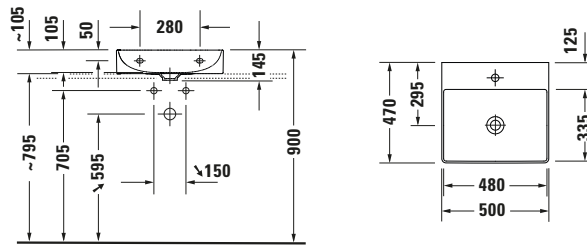

Waschtisch

Basis Angaben	
Langbezeichnung	Duravit DuraSquare Waschtisch 500 mm Weiß Hochglanz, Hahnlochbank, Anzahl Hahnlöcher pro Waschplatz: 0, Geschliffen – 23535000791

Spezifikationen	
Farbe	
Farbwert	Weiß
Innenfarbe	Weiß
Aussenfarbe	Weiß
Glanzgrad	Hochglanz
Glanzgrad Innen	Hochglanz
Glanzgrad Außen	Hochglanz
Material	
Material	Keramik

Features	
Oberflächenveredelung	
WonderGliss	✓
Waschtisch	
Geschliffen	✓
Von unten glasiert	✓
Waschplatz	
Hahnlochbank	✓

Logistik	
Artikelgewicht	11,9 kg

Passende Produkte	
Passende Artikel	
	Designsiphon # 005036 Universal

Beschreibungstexte	
Ausschreibungstext	<p>Duravit DuraSquare Waschtisch Weiß Hochglanz 500 mm, Designer: Duravit, DuraCeram®, Aufsatz, Ohne Überlauf, Position Ablauf: Mitte, Geschliffen, Von unten glasiert, Ablagefläche: Hahnlochbank, Anzahl Becken: 1, Beckenform: Rechteckig, Position Becken: Mitte, Position Hahnloch: Ohne, Weiß Hochglanz, Geeignet für Möbel, Hahnlochbank, Inkl. Keramische Ventilabdeckhaube, Inkl. Schaftventil, CE-Kennzeichen-1: EN 14688, EAN Nr.: 4053424611969, Artikelgewicht: 11,9 kg, Abmessungen (Breite / Länge x Tiefe / Breite x Höhe): 500 x 470 x 145 mm, WonderGliss, Artikel Nr.: 23535000791</p>