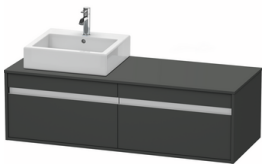

**Konsolenwaschtischunterbau wandhängend**

Basis Angaben	
Langbezeichnung	Duravit Ketho Konsolenwaschtischunterbau wandhängend, Graphit Matt, Rechteckig, Anzahl Ausschnitte: 1, Anzahl Auszüge: 2 – KT6697R4949

Spezifikationen	
Anzahl Ausschnitte	1
Anzahl Auszüge	2
Für Anzahl Waschtische	1
Montagegrad	Montiert

Waschplatz	
Position Becken	Rechts

Montage	
Montageart	Wandhängend / Wandmontage

Farbe	
Farbwert	Graphit
Glanzgrad	Matt

Griff	
Ausführung Griff	Griffleiste
Anzahl Griffe	2
Farbwert Griff	Silber

Features	
Selbsteinzug mit Dämpfung	✓
Hahnlochbohrungen möglich	✓

Lieferumfang	
Inkl. Konsolenplatte	✓

Montage	
Inkl. Befestigungsmaterial	✓