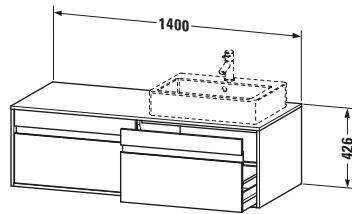

Konsolenwaschtischunterbau wandhängend

Basis Angaben	
Langbezeichnung	Duravit Ketho Konsolenwaschtischunterbau wandhängend, Graphit Matt, Rechteckig, Anzahl Ausschnitte: 1, Anzahl Auszüge: 2 – KT6697R4949

Spezifikationen	
Anzahl Ausschnitte	1
Anzahl Auszüge	2
Für Anzahl Waschtische	1
Montagegrad	Montiert

Waschplatz	
Position Becken	Rechts

Montage	
Montageart	Wandhängend / Wandmontage

Farbe	
Farbwert	Graphit
Glanzgrad	Matt

Front	
Farbwert Front	Graphit
Glanzgrad Front	Matt

Korpus	
Glanzgrad Korpus	Matt
Material Korpus	Hochverdichtete Dreischicht-Holzspanplatte
Oberfläche Korpus	Dekor

Konsole	
Farbwert Konsole	Graphit
Glanzgrad Konsole	Matt
Material Konsole	Hochverdichtete Dreischicht-Holzspanplatte
Oberfläche Konsole	Dekor

Griff	
Ausführung Griff	Griffleiste
Anzahl Griffe	2
Farbwert Griff	Silber

Features	
Selbsteinzug mit Dämpfung	✓
Hahnlochbohrungen möglich	✓

Lieferumfang	
Inkl. Konsolenplatte	✓

Montage	
Inkl. Befestigungsmaterial	✓

Technische Dokumentation	
Inkl. Montageanleitung	digital und gedruckt

Logistik	
Artikelgewicht	44,5 kg

Verkaufsverpackung	
Art Verkaufsverpackung	Karton
Menge / Verkaufsverpackung	1 Stk.
Ab Werk verpackt	✓
Breite Verkaufsverpackung inkl. Artikel	612 mm
Höhe Verkaufsverpackung inkl. Artikel	1440 mm
Tiefe Verkaufsverpackung inkl. Artikel	547 mm
Gewicht Verkaufsverpackung inkl. Artikel	50 kg
Anzahl Packstücke	1

Vermaßung	
Breite / Länge	1400 mm
Höhe	426 mm
Tiefe / Breite	550 mm
Min. Wandabstand	0 mm

Passende Produkte

Passende Artikel	
	Raumsparsiphon # 005076 Universal

Notwendige Artikel	
	Raumsparsiphon # 005076 Universal