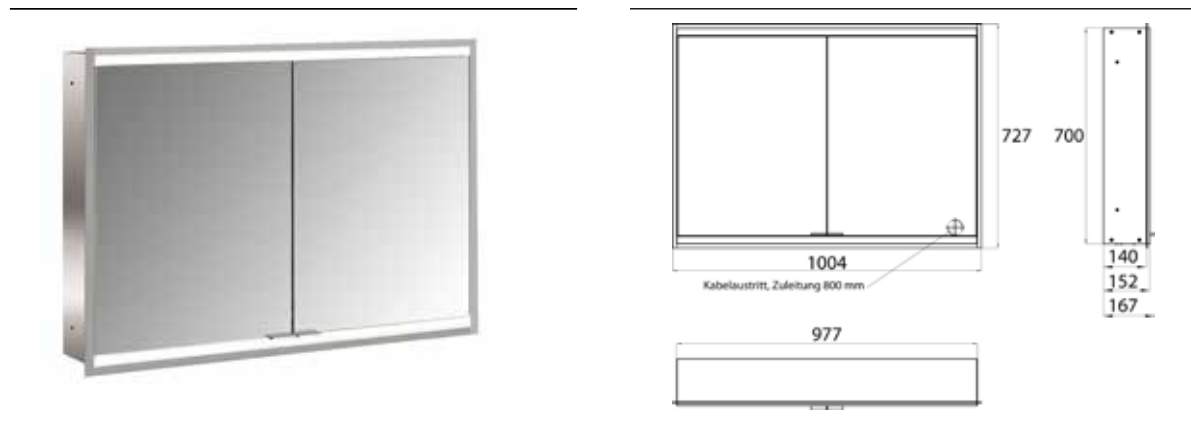

## PRODUKTINFORMATION

Lichtspiegelschrank prime 2, 1.000 mm, 2 Türen, Unterputzmodell, IP20 aluminium/spiegel

Art.-Nr.9497 062 55

mit verspiegelter- oder weißer Glasrückwand, 2 stufenlos einstellbare Ablagen, 2 Türen, 2 Steckdosen, stufenlose Lichtsteuerung (an/aus, Helligkeit und Lichtfarbe) über drei in die Glasrückwand integrierte Touchsensoren, Höhe: 730 mm, LED-Beleuchtung