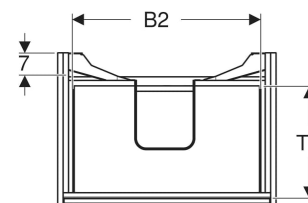

Geberit Renova Plan Unterschrank für Waschtisch, mit zwei Schubladen

EIGENSCHAFTEN

- Holz aus nachhaltiger Forstwirtschaft mit zertifizierter Herkunft
- Wandhängend
- Mit zwei Schubladen
- Griffmulde zum Öffnen
- Schublade mit Selbsteinzug
- Schublade mit Geruchsverschlussausschnitt
- Erweiterter Serviceraum
- Seidenmatte Oberflächen mit Anti-Fingerabdruck-Beschichtung
- Feuchtigkeitsbeständig
- Vormontiert geliefert

TECHNISCHE DATEN

Werkstoff	Hochverdichtete Dreischicht-Holzspanplatte
Schubladenbelastung max.	20 kg

LIEFERUMFANG

- Unterschrank für Waschtisch
- Befestigungsmaterial
- Montageschablone

ZUBEHÖR

- Geberit Handtuchhalter für Badezimmermöbel

- Geberit Magnethalter
- Geberit Lichtleiste für Schublade
- Geberit Doppellichtleiste für Schublade
- Geberit Handtuchhalter für Badezimmermöbel, Ecke rechtwinklig
- Geberit Handtuchhalter für Badezimmermöbel, Ecke abgerundet
- Geberit Schubladeneinsatz
- Geberit Einsatz für Geruchsverschlussausschnitt
- Geberit Schubladeneinsatz mit asymmetrischer H-Unterteilung
- Geberit Schubladeneinsatz mit H-Unterteilung
- Geberit Set Füße schmal

Art.-Nr.	Farbe / Oberfläche	B cm	B1 cm	B2 cm	Breite Waschtisch cm	H cm	T cm	T1 cm	Geruchsverschlussausschnitt	VE1 St.
504.026.00.1 Neu	weiß / lackiert seidenmatt	54.6	49.2	45.6	60	60.6	44.6	33.1	mittig	1