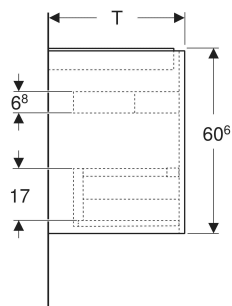

Geberit Renova Plan Unterschrank für Waschtisch, mit zwei Schubladen

EIGENSCHAFTEN

- Holz aus nachhaltiger Forstwirtschaft mit zertifizierter Herkunft
- Wandhängend
- Mit zwei Schubladen
- Griffmulde zum Öffnen
- Schublade mit Selbsteinzug
- Schublade mit Geruchsverschlussausschnitt
- Erweiterter Serviceraum
- Seidenmatte Oberflächen mit Anti-Fingerabdruck-Beschichtung
- Feuchtigkeitsbeständig
- Vormontiert geliefert

TECHNISCHE DATEN

Werkstoff	Hochverdichtete Dreischicht-Holzspanplatte
Schubladenbelastung max.	20 kg

LIEFERUMFANG

- Unterschrank für Waschtisch
- Befestigungsmaterial
- Montageschablone

ZUBEHÖR

- Geberit Handtuchhalter für Badezimmermöbel

- Geberit Magnethalter
- Geberit Lichtleiste für Schublade
- Geberit Doppellichtleiste für Schublade
- Geberit Handtuchhalter für Badezimmermöbel, Ecke rechtwinklig
- Geberit Handtuchhalter für Badezimmermöbel, Ecke abgerundet
- Geberit Schubladeneinsatz
- Geberit Einsatz für Geruchsverschlussausschnitt
- Geberit Schubladeneinsatz mit asymmetrischer H-Unterteilung
- Geberit Schubladeneinsatz mit H-Unterteilung
- Geberit Set Füße schmal

Art.-Nr.	Farbe / Oberfläche	B cm	B1 cm	B2 cm	Breite Waschtisch cm	H cm	T cm	T1 cm	Geruchsverschlussausschnitt	VE1 St.
504.026.00.1 Neu	weiß / lackiert seidenmatt	54.6	49.2	45.6	60	60.6	44.6	33.1	mittig	1