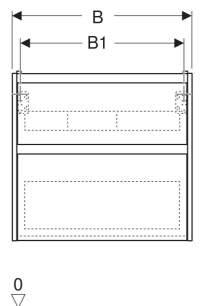

Geberit Renova Plan Unterschrank für Waschtisch, mit zwei Schubladen

EIGENSCHAFTEN

- Holz aus nachhaltiger Forstwirtschaft mit zertifizierter Herkunft
- Wandhängend
- Mit zwei Schubladen
- Griffmulde zum Öffnen
- Schublade mit Selbsteinzug
- Schublade mit Geruchsverschlussausschnitt
- Erweiterter Serviceraum
- Seidenmatte Oberflächen mit Anti-Fingerabdruck-Beschichtung
- Feuchtigkeitsbeständig
- Vormontiert geliefert

TECHNISCHE DATEN

Werkstoff	Hochverdichtete Dreischicht-Holzspanplatte
Schubladenbelastung max.	20 kg

LIEFERUMFANG

- Unterschrank für Waschtisch
- Befestigungsmaterial
- Montageschablone

ZUBEHÖR

- Geberit Handtuchhalter für Badezimmermöbel

- Geberit Magnethalter
- Geberit Lichtleiste für Schublade
- Geberit Doppellichtleiste für Schublade
- Geberit Handtuchhalter für Badezimmermöbel, Ecke rechtwinklig
- Geberit Handtuchhalter für Badezimmermöbel, Ecke abgerundet
- Geberit Schubladeneinsatz
- Geberit Einsatz für Geruchsverschlussausschnitt
- Geberit Schubladeneinsatz mit asymmetrischer H-Unterteilung
- Geberit Schubladeneinsatz mit H-Unterteilung
- Geberit Set Füße schmal

Art.-Nr.	Farbe / Oberfläche	B cm	B1 cm	B2 cm	Breite Waschtisch cm	H cm	T cm	T1 cm	Geruchsverschlussausschnitt	VE1 St.
504.026.00.1 Neu	weiß / lackiert seidenmatt	54.6	49.2	45.6	60	60.6	44.6	33.1	mittig	1