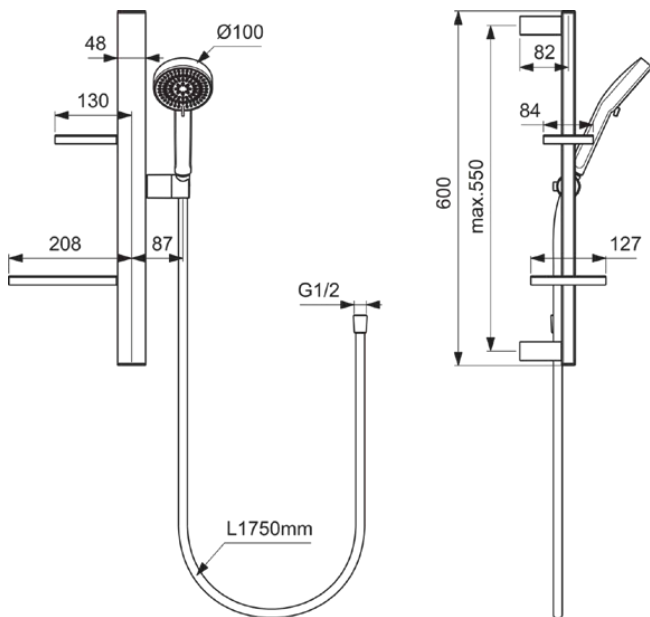

IDEALRAIN ALU+

BE226XG

IDEALRAIN ALU+ | Brausekombination mit Brausestange 345x145.5x600 mm in schwarz | Strahlregler, Variable Strahlarten, Breite Brause

Bild & Zeichnung

Allgemeine Informationen

Produktkategorie:	Brausekombinationen
Produktart:	Brausekombination mit Brausestange
Marke:	Ideal Standard
Kollektion:	IDEALRAIN ALU+
Designer:	Palomba Serafini Associati
Colour:	XG - Schwarz
Oberflächenbeschaffenheit:	Matt
Höhe (mm):	600
Breite (mm):	345
Ausladung (mm):	145.5
Befestigungsart:	Befestigungsschrauben
Nettogewicht (kg):	1.49
EAN Code:	3800861139843

Im Lieferumfang enthaltene Produkte

BD990XG:	IDEALRAIN ALU+ Multi-Funktionshandbrause in schwarz
BE175XG:	IDEALRAIN Brauseschlauch 1750 mm in schwarz
A861657XG:	Brausestange
A861631XG:	Ersatz-Seifenschale
A861632XG:	Ersatz-Seifenschale

Features

Strahlregler		Variable Strahlarten
Breite Brause		

Downloads

- [Spare Parts List](#)

Produktspezifikationen

Einstellbare Befestigungspunkte:	Ja
Einstellbarer Sprühmodus:	Ja
Anzahl der Strahlarten:	2
Farbcode:	XG
Farbbeschreibung:	schwarz
Verdeckte Befestigung:	Ja
Höhenverstellbare Handbrause:	Ja
PVD Technologie:	Nein
Oberflächenschutz:	beschichtet
Oberflächenbeschaffenheit:	Matt
Sprühart:	Massage / Regen
Wassersparend:	Ja

IDEALRAIN ALU+

BE226XG

IDEALRAIN ALU+ | Brausekombination mit Brausestange 345x145.5x600 mm in schwarz | Strahlregler, Variable Strahlarten, Breite Brause

Produktspezifikationen

Mit Durchflussbegrenzer:	Ja
Mit Handbrause:	Ja
Mit Kopfbrause:	Nein
Mit Lotionspender:	Nein
Mit Brauseschlauch:	Ja
Mit Brausehalter:	Ja
Mit Seifenschale:	Ja
Mit Schwammhalter:	Nein
Mit Wandhalterung:	Nein
Mit Wandanschlussbogen:	Nein
Befestigungsmaterial im Lieferumfang enthalten:	Ja
Befestigungsart:	Befestigungsschrauben
Montageart:	wandhängend