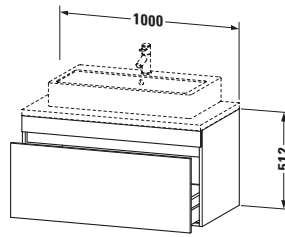

Konsolenwaschtischunterbau wandhängend

Basis Angaben	
Langbezeichnung	Duravit DuraStyle Konsolenwaschtischunterbau wandhängend, Leinen Matt, Rechteckig, Anzahl Auszüge: 1 – DS531407575

Spezifikationen	
Anzahl Auszüge	1
Für Anzahl Waschtische	1
Montagegrad	Montiert

Waschplatz	
Position Becken	Mitte

Montage	
Montageart	Konsolenmontage / Wandhängend / Wandmontage

Farbe	
Farbwert	Leinen
Glanzgrad	Matt

Front	
Farbwert Front	Leinen
Glanzgrad Front	Matt

Korpus	
Glanzgrad Korpus	Matt
Material Korpus	Hochverdichtete Dreischicht-Holzspanplatte
Oberfläche Korpus	Dekor

Logistik	
Artikelgewicht	28 kg
Verkaufsverpackung	
Art Verkaufsverpackung	Karton
Menge / Verkaufsverpackung	1 Stk.
Ab Werk verpackt	✓
Breite Verkaufsverpackung inkl. Artikel	670 mm
Höhe Verkaufsverpackung inkl. Artikel	1070 mm
Tiefe Verkaufsverpackung inkl. Artikel	630 mm
Gewicht Verkaufsverpackung inkl. Artikel	35 kg
Anzahl Packstücke	1

Vermaßung	
Breite / Länge	1000 mm
Höhe	512 mm
Tiefe / Breite	548 mm
Min. Wandabstand	20 mm

Passende Produkte	
Passende Artikel	
	Raumsparsiphon # 005076 Universal
	Inneneinteilung # UV9846 Universal

Notwendige Artikel	
	Konsole # DS103C DuraStyle
	Konsole # DS107C DuraStyle
	Konsole # DS102C DuraStyle
	Konsole # DS106C DuraStyle