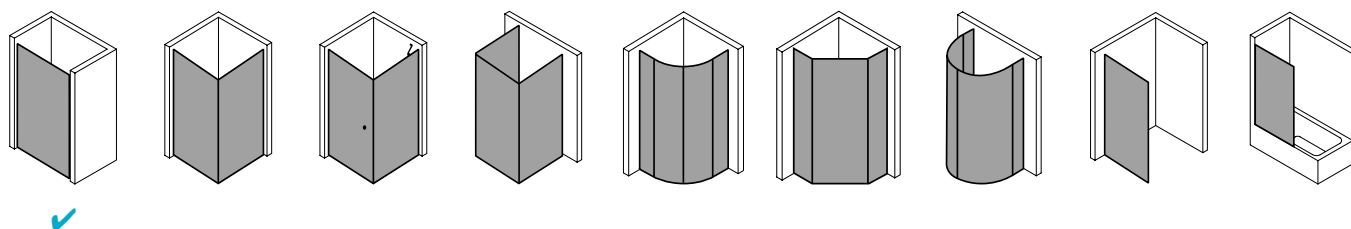

- Energiemanagement zertifiziert nach DIN EN 50001:2011.

Technische Daten

Höhe	1850 mm
Breite	1100 mm
Tiefe	31 mm
Oberfläche	Silber Hochglanz
Glas	ESG SR Opaco
Beschichtung	CLEAN
Wanneneinbaumaß	1.080-1.110 mm
Anschlag	links
Türart	

Einbausituation