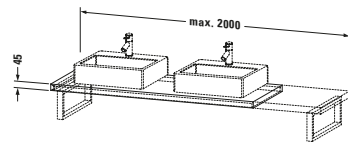

Konsole

Basis Angaben	
Langbezeichnung	Duravit L-Cube Konsole, Weiß Hochglanz, Rechteckig, Anzahl Ausschnitte: 1 – LC102C08585
Artikel Nr.	LC102C08585

Spezifikationen	
Anzahl Ausschnitte	1
Oberfläche	Lack
Oberflächenbehandlung	Lackiert
Montage	
Montageart	Wandmontage
Einbauart	Vorwand
Farbe	
Farbwert	Weiß
Glanzgrad	Hochglanz
Material	
Material	Hochverdichtete MDF-Platte
Waschplatz	
Position Becken	Links / Rechts / Mitte
Anzahl Waschplätze	1

Features	
Hahnlochbohrungen möglich	✓

Lieferumfang	
Technische Dokumentation	
Inkl. Montageanleitung	digital und gedruckt

Logistik	
Artikelgewicht	19 kg
Verkaufsverpackung	
Art Verkaufsverpackung	Karton
Menge / Verkaufsverpackung	1 Stk.
Ab Werk verpackt	✓
Breite Verkaufsverpackung inkl. Artikel	615 mm
Höhe Verkaufsverpackung inkl. Artikel	2080 mm
Tiefe Verkaufsverpackung inkl. Artikel	140 mm
Gewicht Verkaufsverpackung inkl. Artikel	23 kg
Anzahl Packstücke	1

Vermaßung	
Breite / Länge	800 mm
Min. Variable Breite / Länge	800 mm
Max. Variable Breite / Länge	2000 mm
Höhe	45 mm
Tiefe / Breite	550 mm

Weitere Informationen finden Sie hier

<https://pro.duravit.de/p/LC102C08585>