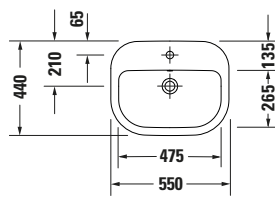

**Aufsatzbecken**

Basis Angaben	
Langbezeichnung	Duravit D-Code Aufsatzbecken 550 mm Weiß Hochglanz, Hahnlochbank, Anzahl Hahnlöcher pro Waschplatz: 1, Überlauf – 24025500002

Beschreibungstexte	
Ausschreibungstext	Duravit D-Code Aufsatzbecken Weiß Hochglanz 550 mm, Designer: sieger design, Sanitärkeramik, Aufsatz, Überlauf, Position Ablauf: Mitte, Rückwand glasiert, Von unten glasiert, Anzahl Becken: 1, Position Becken: Mitte, Position Hahnloch: Mitte, Weiß Hochglanz, Geeignet für Möbel, Hahnlochbank, CE-Kennzeichen-1: EN 14688, EAN Nr.: 4067116382259, Artikelgewicht: 9,8 kg, Beckenbreite: 475 mm, Beckentiefe: 120 mm, Abmessungen (Breite / Länge x Tiefe / Breite x Höhe): 550 x 440 x 165 mm, Artikel Nr.: 24025500002

Spezifikationen	
<b>Farbe</b>	
Farbwert	Weiß
Innenfarbe	Weiß
Aussenfarbe	Weiß
Glanzgrad	Hochglanz
Glanzgrad Innen	Hochglanz
Glanzgrad Außen	Hochglanz
<b>Überlauf</b>	
Überlauf	✓
<b>Waschplatz</b>	
Anzahl Hahnlöcher pro Waschplatz	1

Features	
<b>Waschplatz</b>	
Hahnlochbank	✓
<b>Waschtisch</b>	
Von unten glasiert	✓
Rückwand glasiert	✓

Logistik	
Artikelgewicht	9,8 kg

Passende Produkte	
<b>Passende Artikel</b>	
	Push-open Ventil # 005052 Universal
	Designsiphon # 005036 Universal