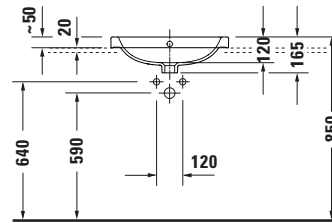

**Aufsatzbecken**

Basis Angaben	
Langbezeichnung	Duravit D-Code Aufsatzbecken 550 mm Weiß Hochglanz, Hahnlochbank, Anzahl Hahnlöcher pro Waschplatz: 1, Überlauf – 24025500002

Beschreibungstexte	
Ausschreibungstext	Duravit D-Code Aufsatzbecken Weiß Hochglanz 550 mm, Designer: sieger design, Sanitärkeramik, Aufsatz, Überlauf, Position Ablauf: Mitte, Rückwand glasiert, Von unten glasiert, Anzahl Becken: 1, Position Becken: Mitte, Position Hahnloch: Mitte, Weiß Hochglanz, Geeignet für Möbel, Hahnlochbank, CE-Kennzeichen-1: EN 14688, EAN Nr.: 4067116382259, Artikelgewicht: 9,8 kg, Beckenbreite: 475 mm, Beckentiefe: 120 mm, Abmessungen (Breite / Länge x Tiefe / Breite x Höhe): 550 x 440 x 165 mm, Artikel Nr.: 24025500002

Spezifikationen	
<b>Farbe</b>	
Farbwert	Weiß
Innenfarbe	Weiß
Aussenfarbe	Weiß
Glanzgrad	Hochglanz
Glanzgrad Innen	Hochglanz
Glanzgrad Außen	Hochglanz
<b>Überlauf</b>	
Überlauf	✓
<b>Waschplatz</b>	
Anzahl Hahnlöcher pro Waschplatz	1

Features	
<b>Waschplatz</b>	
Hahnlochbank	✓
<b>Waschtisch</b>	
Von unten glasiert	✓
Rückwand glasiert	✓

Logistik	
Artikelgewicht	9,8 kg

Passende Produkte	
<b>Passende Artikel</b>	
	Push-open Ventil # 005052 Universal
	Designsiphon # 005036 Universal