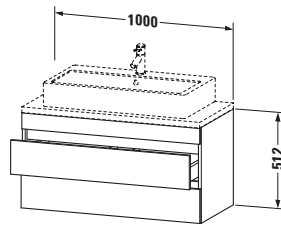

Konsolenwaschtischunterbau wandhängend

Basis Angaben	
Langbezeichnung	Duravit DuraStyle Konsolenwaschtischunterbau wandhängend, Weiß Matt, Rechteckig, Anzahl Schubkästen: 2 – DS530901818

Lieferumfang	
Montage	
Inkl. Befestigungsmaterial	✓
Technische Dokumentation	
Inkl. Montageanleitung	digital und gedruckt

Passende Produkte	
Passende Artikel	
	Raumsparsiphon # 005076 Universal
	Inneneinteilung # UV9846 Universal

Spezifikationen	
Anzahl Schubkästen	2
Für Anzahl Waschtische	1
Compact	✓
Montagegrad	Montiert

Logistik	
Artikelgewicht	24,3 kg
Verkaufsverpackung	
Art Verkaufsverpackung	Karton
Menge / Verkaufsverpackung	1 Stk.
Ab Werk verpackt	✓
Breite Verkaufsverpackung inkl. Artikel	615 mm
Höhe Verkaufsverpackung inkl. Artikel	1060 mm
Tiefe Verkaufsverpackung inkl. Artikel	550 mm
Gewicht Verkaufsverpackung inkl. Artikel	28,1 kg
Anzahl Packstücke	1

Notwendige Artikel	
	Konsole # DS101C DuraStyle
	Konsole # DS105C DuraStyle
	Konsole # DS100C DuraStyle
	Konsole # DS104C DuraStyle

Waschplatz	
Position Becken	Mitte

Montage	
Montageart	Konsolenmontage / Wandhängend / Wandmontage

Farbe	
Farbwert	Weiß
Glanzgrad	Matt

Front	
Farbwert Front	Weiß
Glanzgrad Front	Matt

Korpus	
Glanzgrad Korpus	Matt
Material Korpus	Hochverdichtete Dreischicht-Holzspanplatte
Oberfläche Korpus	Dekor
Griff	
Ausführung Griff	Grifflos

Vermaßung	
Breite / Länge	1000 mm
Höhe	512 mm
Tiefe / Breite	478 mm
Min. Wandabstand	20 mm