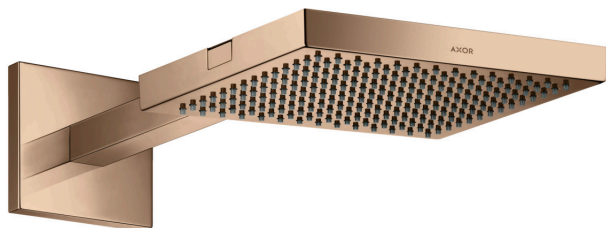

AXOR ShowerSolutions

Kopfbrause 240/240 1jet mit Brausenarm

Oberfläche: **Polished Red Gold** Artikelnummer: **10925300**

Beschreibung

Merkmale

- besteht aus: Kopfbrause, Brausenarm, Rosette
- Brausekopfgrösse: 240 x 240 mm
- Strahlart: RainAir
- Durchflussmenge RainAir (bei 3 Bar): 12 l/min
- Maximale Durchflussmenge bei 3 bar: 12 l/min
- Durchflussmenge erweiterbar auf 25 l/min
- Mindestfliessdruck: 2 bar
- Material Strahlscheibe: Metall
- Brausearmlänge: Metallbrausearm 411 - 458 mm
- Strahlscheibe zur Reinigung abnehmbar
- Montage: Wand

Artikeldetails

TEAM-Nr. 758449.556
Preis exkl. MwSt. 2552.00 CHF

Technologie

Zertifikate / Nachhaltigkeit

Produktabbildung