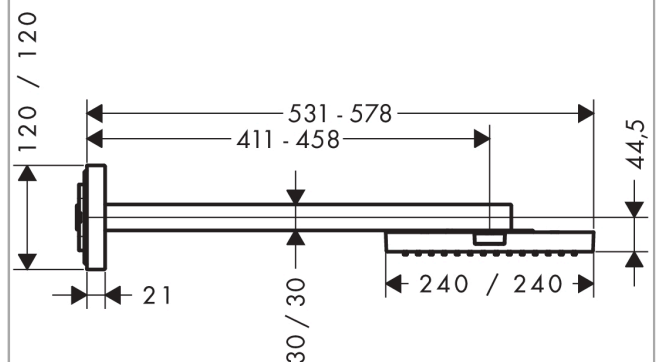

AXOR ShowerSolutions

Kopfbrause 240/240 1jet mit Brausenarm

Oberfläche: **Polished Red Gold** Artikelnummer: **10925300**

Beschreibung

Merkmale

- besteht aus: Kopfbrause, Brausenarm, Rosette
- Brausekopfgrösse: 240 x 240 mm
- Strahlart: RainAir
- Durchflussmenge RainAir (bei 3 Bar): 12 l/min
- Maximale Durchflussmenge bei 3 bar: 12 l/min
- Durchflussmenge erweiterbar auf 25 l/min
- Mindestfliessdruck: 2 bar
- Material Strahlscheibe: Metall
- Brausearmlänge: Metallbrausearm 411 - 458 mm
- Strahlscheibe zur Reinigung abnehmbar
- Montage: Wand

Artikeldetails

TEAM-Nr. 758449.556
Preis exkl. MwSt. 2552.00 CHF

Technologie

Zertifikate / Nachhaltigkeit

Produktabbildung

Maßzeichnung

Durchflussdiagramm

Die Verbrauchswerte wurden praxisnah mit den dazugehörigen Armaturen (Thermostat/Mischer/Unterputzventil) gemessen.

AXOR ShowerSolutions
Kopfbrause 240/240 1jet mit Brausenarm
 Oberfläche: **Polished Red Gold** Artikelnummer: **10925300**

Explosionszeichnung

Baujahr: >11/16

AXOR ShowerSolutions
Kopfbrause 240/240 1jet mit Brausenarm
 Oberfläche: **Polished Red Gold** Artikelnummer: **10925300**