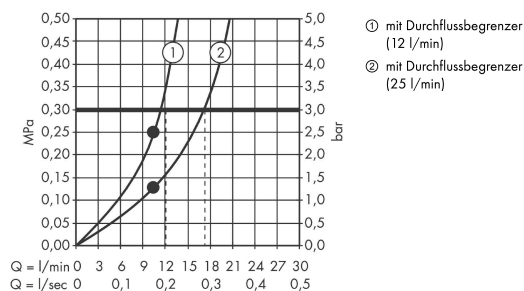

AXOR ShowerSolutions

Kopfbrause 240/240 1jet mit Brausenarm

Oberfläche: **Polished Red Gold** Artikelnummer: **10925300**

Beschreibung

Merkmale

- besteht aus: Kopfbrause, Brausenarm, Rosette
- Brausekopfgrösse: 240 x 240 mm
- Strahlart: RainAir
- Durchflussmenge RainAir (bei 3 Bar): 12 l/min
- Maximale Durchflussmenge bei 3 bar: 12 l/min
- Durchflussmenge erweiterbar auf 25 l/min
- Mindestfliessdruck: 2 bar
- Material Strahlscheibe: Metall
- Brausearmlänge: Metallbrausearm 411 - 458 mm
- Strahlscheibe zur Reinigung abnehmbar
- Montage: Wand

Artikeldetails

TEAM-Nr. 758449.556
Preis exkl. MwSt. 2552.00 CHF

Technologie

Zertifikate / Nachhaltigkeit

Produktabbildung

Maßzeichnung

Durchflussdiagramm

Die Verbrauchswerte wurden praxisnah mit den dazugehörigen Armaturen (Thermostat/Mischer/Unterputzventil) gemessen.