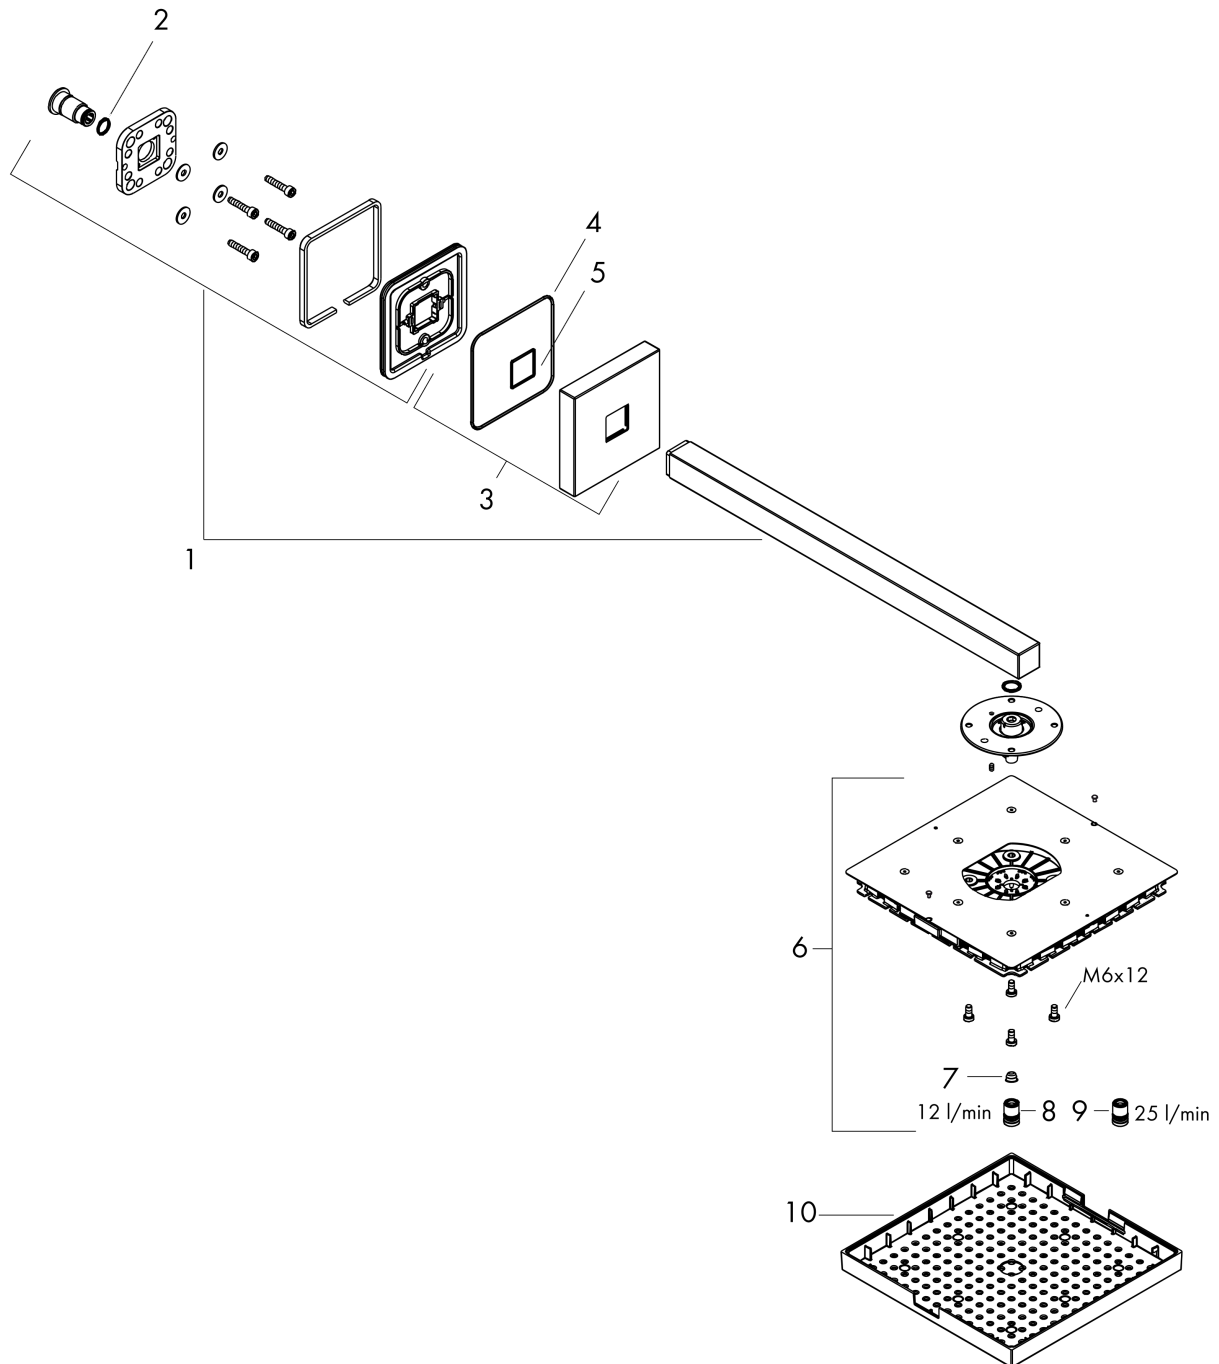

AXOR ShowerSolutions

Kopfbrause 240/240 1jet mit Brausenarm

Oberfläche: **Polished Red Gold** Artikelnummer: **10925300**

Beschreibung

Merkmale

- besteht aus: Kopfbrause, Brausenarm, Rosette
- Brausekopfgrösse: 240 x 240 mm
- Strahlart: RainAir
- Durchflussmenge RainAir (bei 3 Bar): 12 l/min
- Maximale Durchflussmenge bei 3 bar: 12 l/min
- Durchflussmenge erweiterbar auf 25 l/min
- Mindestfliessdruck: 2 bar
- Material Strahlscheibe: Metall
- Brausearmlänge: Metallbrausearm 411 - 458 mm
- Strahlscheibe zur Reinigung abnehmbar
- Montage: Wand

AXOR ShowerSolutions
Kopfbrause 240/240 1jet mit Brausenarm
 Oberfläche: **Polished Red Gold** Artikelnummer: **10925300**

Explosionszeichnung

Baujahr: >11/16

AXOR ShowerSolutions
Kopfbrause 240/240 1jet mit Brausenarm
 Oberfläche: **Polished Red Gold** Artikelnummer: **10925300**