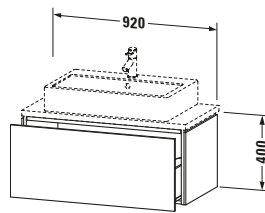

Konsolenwaschtischunterbau wandhängend

Basis Angaben	
Langbezeichnung	Duravit L-Cube Konsolenwaschtischunterbau wandhängend, Mediterrane Eiche Matt, Rechteckig, Anzahl Auszüge: 1, Tip-on Technik – LC580307171

Lieferumfang	
Montage	
Inkl. Befestigungsmaterial	✓
Technische Dokumentation	
Inkl. Montageanleitung	digital und gedruckt

Passende Produkte	
Passende Artikel	
	Raumsparsiphon # 005076 Universal
	Einrichtungssystem Set # UV0513 Universal

Spezifikationen	
Anzahl Auszüge	1
Für Anzahl Waschtische	1
Compact	✓
Montagegrad	Montiert

Logistik	
Artikelgewicht	26,3 kg
Verkaufsverpackung	
Art Verkaufsverpackung	Karton
Menge / Verkaufsverpackung	1 Stk.
Ab Werk verpackt	✓
Breite Verkaufsverpackung inkl. Artikel	540 mm
Höhe Verkaufsverpackung inkl. Artikel	1060 mm
Tiefe Verkaufsverpackung inkl. Artikel	510 mm
Gewicht Verkaufsverpackung inkl. Artikel	30 kg
Anzahl Packstücke	1

Notwendige Artikel	
	Konsolle # LC101C L-Cube
	Konsolle # LC105C L-Cube
	Konsolle # LC100C L-Cube
	Konsolle # LC104C L-Cube

Waschplatz	
Position Becken	Mitte

Montage	
Montageart	Konsolenmontage / Wandhängend / Wandmontage

Farbe	
Farbwert	Mediterrane Eiche
Glanzgrad	Matt

Front	
Farbwert Front	Mediterrane Eiche
Glanzgrad Front	Matt

Korpus	
Glanzgrad Korpus	Matt
Material Korpus	Hochverdichtete Dreischicht-Holzspanplatte
Oberfläche Korpus	Echtholz furnier

Griff	
Ausführung Griff	Grifflos

Features	
Tip-on Technik	✓
Einrichtungssystem	Optional
Selbsteinzug mit Dämpfung	✓

Vermaßung	
Breite / Länge	920 mm
Höhe	400 mm
Tiefe / Breite	477 mm
Min. Wandabstand	20 mm