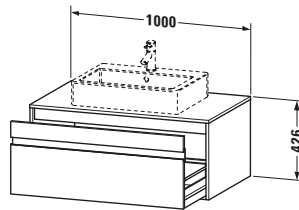

Konsolenwaschtischunterbau wandhängend

Basis Angaben	
Langbezeichnung	Duravit Ketho Konsolenwaschtischunterbau wandhängend, Eiche Schwarz Matt, Rechteckig, Anzahl Ausschnitte: 1, Anzahl Auszüge: 1 – KT669501616

Spezifikationen	
Anzahl Ausschnitte	1
Anzahl Auszüge	1
Für Anzahl Waschtische	1
Montagegrad	Montiert

Waschplatz	
Position Becken	Mitte

Montage	
Montageart	Wandhängend / Wandmontage

Farbe	
Farbwert	Eiche Schwarz
Glanzgrad	Matt

Front	
Farbwert Front	Eiche Schwarz
Glanzgrad Front	Matt

Korpus	
Glanzgrad Korpus	Matt
Material Korpus	Hochverdichtete Dreischicht-Holzspanplatte
Oberfläche Korpus	Dekor

Konsole	
Farbwert Konsole	Eiche Schwarz
Glanzgrad Konsole	Matt
Material Konsole	Hochverdichtete Dreischicht-Holzspanplatte
Oberfläche Konsole	Dekor

Griff	
Ausführung Griff	Griffleiste
Anzahl Griffe	1
Farbwert Griff	Silber

Features	
Selbsteinzug mit Dämpfung	✓
Hahnlochbohrungen möglich	✓

Lieferumfang	
Inkl. Konsolenplatte	✓

Montage	
Inkl. Befestigungsmaterial	✓

Technische Dokumentation	
Inkl. Montageanleitung	digital und gedruckt

Logistik	
Artikelgewicht	35,5 kg

Verkaufsverpackung	
Art Verkaufsverpackung	Karton
Menge / Verkaufsverpackung	1 Stk.
Ab Werk verpackt	✓
Breite Verkaufsverpackung inkl. Artikel	1000 mm
Höhe Verkaufsverpackung inkl. Artikel	550 mm
Tiefe Verkaufsverpackung inkl. Artikel	426 mm
Gewicht Verkaufsverpackung inkl. Artikel	35,5 kg
Anzahl Packstücke	1

Vermaßung	
Breite / Länge	1000 mm
Höhe	426 mm
Tiefe / Breite	550 mm
Min. Wandabstand	0 mm

Passende Produkte

Passende Artikel	
	Raumsparsiphon # 005076 Universal

Notwendige Artikel	
	Raumsparsiphon # 005076 Universal