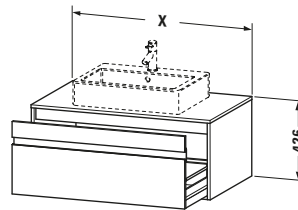

Konsolenwaschtischunterbau wandhängend

Basis Angaben	
Langbezeichnung	Duravit Ketho Konsolenwaschtischunterbau wandhängend, Eiche Schwarz Matt, Rechteckig, Anzahl Ausschnitte: 1, Anzahl Auszüge: 1 – KT669501616

Spezifikationen	
Anzahl Ausschnitte	1
Anzahl Auszüge	1
Für Anzahl Waschtische	1
Montagegrad	Montiert

Waschplatz	
Position Becken	Mitte

Montage	
Montageart	Wandhängend / Wandmontage

Farbe	
Farbwert	Eiche Schwarz
Glanzgrad	Matt

Front	
Farbwert Front	Eiche Schwarz
Glanzgrad Front	Matt

Korpus	
Glanzgrad Korpus	Matt
Material Korpus	Hochverdichtete Dreischicht-Holzspanplatte
Oberfläche Korpus	Dekor

Konsole	
Farbwert Konsole	Eiche Schwarz
Glanzgrad Konsole	Matt
Material Konsole	Hochverdichtete Dreischicht-Holzspanplatte
Oberfläche Konsole	Dekor

Griff	
Ausführung Griff	Griffleiste
Anzahl Griffe	1
Farbwert Griff	Silber

Features	
Selbsteinzug mit Dämpfung	✓
Hahnlochbohrungen möglich	✓

Lieferumfang	
Inkl. Konsolenplatte	✓

Montage	
Inkl. Befestigungsmaterial	✓

Technische Dokumentation	
Inkl. Montageanleitung	digital und gedruckt

Logistik	
Artikelgewicht	35,5 kg

Verkaufsverpackung	
Art Verkaufsverpackung	Karton
Menge / Verkaufsverpackung	1 Stk.
Ab Werk verpackt	✓
Breite Verkaufsverpackung inkl. Artikel	1000 mm
Höhe Verkaufsverpackung inkl. Artikel	550 mm
Tiefe Verkaufsverpackung inkl. Artikel	426 mm
Gewicht Verkaufsverpackung inkl. Artikel	35,5 kg
Anzahl Packstücke	1

Vermaßung	
Breite / Länge	1000 mm
Höhe	426 mm
Tiefe / Breite	550 mm
Min. Wandabstand	0 mm

Passende Produkte

Passende Artikel	
	Raumsparsiphon # 005076 Universal

Notwendige Artikel	
	Raumsparsiphon # 005076 Universal