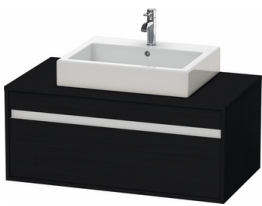

Konsolenwaschtischunterbau wandhängend

Basis Angaben	
Langbezeichnung	Duravit Ketho Konsolenwaschtischunterbau wandhängend, Eiche Schwarz Matt, Rechteckig, Anzahl Ausschnitte: 1, Anzahl Auszüge: 1 – KT669501616

Spezifikationen	
Anzahl Ausschnitte	1
Anzahl Auszüge	1
Für Anzahl Waschtische	1
Montagegrad	Montiert

Waschplatz	
Position Becken	Mitte

Montage	
Montageart	Wandhängend / Wandmontage

Farbe	
Farbwert	Eiche Schwarz
Glanzgrad	Matt

Front	
Farbwert Front	Eiche Schwarz
Glanzgrad Front	Matt

Korpus	
Glanzgrad Korpus	Matt
Material Korpus	Hochverdichtete Dreischicht-Holzspanplatte
Oberfläche Korpus	Dekor

Konsole	
Farbwert Konsole	Eiche Schwarz
Glanzgrad Konsole	Matt
Material Konsole	Hochverdichtete Dreischicht-Holzspanplatte
Oberfläche Konsole	Dekor

Griff	
Ausführung Griff	Griffleiste
Anzahl Griffe	1
Farbwert Griff	Silber

Features	
Selbsteinzug mit Dämpfung	✓
Hahnlochbohrungen möglich	✓

Lieferumfang	
Inkl. Konsolenplatte	✓

Montage	
Inkl. Befestigungsmaterial	✓