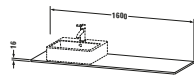

**Konsole**

Basis Angaben	
Langbezeichnung	Duravit XSquare Konsole, Nachtblau Seidenmatt, Rechteckig, Anzahl Ausschnitte: 1 – XS060HL9898
Artikel Nr.	XS060HL9898

Spezifikationen	
Anzahl Ausschnitte	1
Oberfläche	Lack
Oberflächenbehandlung	Lackiert
Montage	
Montageart	Korpusmontage
Farbe	
Farbwert	Nachtblau
Glanzgrad	Seidenmatt
Material	
Material	Hochverdichtete MDF-Platte
Waschplatz	
Position Becken	Links
Anzahl Waschplätze	1

Features	
Hahnlochbohrungen möglich	✓

Lieferumfang	
Technische Dokumentation	
Inkl. Montageanleitung	ohne

Logistik	
Artikelgewicht	9 kg
Verkaufsverpackung	
Art Verkaufsverpackung	Karton
Menge / Verkaufsverpackung	1 Stk.
Ab Werk verpackt	✓
Breite Verkaufsverpackung inkl. Artikel	610 mm
Höhe Verkaufsverpackung inkl. Artikel	1700 mm
Tiefe Verkaufsverpackung inkl. Artikel	135 mm
Gewicht Verkaufsverpackung inkl. Artikel	9 kg
Anzahl Packstücke	1

Passende Produkte	
Passende Artikel	
	Konsolenwaschtischunterbau bodenstehend <b># XS4924</b> XSquare
	Konsolenwaschtischunterbau wandhängend <b># XS4914</b> XSquare

Vermaßung	
Breite / Länge	1600 mm
Min. Variable Breite / Länge	0 mm
Max. Variable Breite / Länge	0 mm
Höhe	16 mm
Tiefe / Breite	550 mm