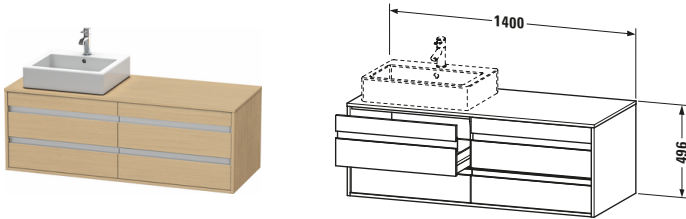

Konsolenwaschtischunterbau wandhängend

Basis Angaben	
Langbezeichnung	Duravit Ketho Konsolenwaschtischunterbau wandhängend, Eiche Natur Matt, Rechteckig, Anzahl Ausschnitte: 1, Anzahl Schubkästen: 4 – KT6657L3030

Features	
Selbsteinzug mit Dämpfung	✓
Siphonausschnitt	✓
Schürze	✓
Hahnlochbohrungen möglich	✓

Weitere Informationen finden Sie hier

<https://pro.duravit.de/p/KT6657L3030>

Spezifikationen	
Anzahl Ausschnitte	1
Anzahl Schubkästen	4
Für Anzahl Waschtische	1
Montagegrad	Montiert
Waschplatz	
Position Becken	Links
Montage	
Montageart	Wandhängend / Wandmontage
Farbe	
Farbwert	Eiche Natur
Glanzgrad	Matt
Front	
Farbwert Front	Eiche Natur
Glanzgrad Front	Matt
Korpus	
Glanzgrad Korpus	Matt
Material Korpus	Hochverdichtete Dreischicht-Holzspanplatte
Oberfläche Korpus	Dekor
Konsole	
Farbwert Konsole	Eiche Natur
Glanzgrad Konsole	Matt
Material Konsole	Hochverdichtete Dreischicht-Holzspanplatte
Oberfläche Konsole	Dekor
Griff	
Ausführung Griff	Griffleiste
Anzahl Griffe	4
Farbwert Griff	Silber

Lieferumfang	
Inkl. Konsolenplatte	✓
Montage	
Inkl. Befestigungsmaterial	✓
Technische Dokumentation	
Inkl. Montageanleitung	digital und gedruckt

Logistik	
Artikelgewicht	48,5 kg
Verkaufsverpackung	
Art Verkaufsverpackung	Karton
Menge / Verkaufsverpackung	1 Stk.
Ab Werk verpackt	✓
Breite Verkaufsverpackung inkl. Artikel	1400 mm
Höhe Verkaufsverpackung inkl. Artikel	550 mm
Tiefe Verkaufsverpackung inkl. Artikel	496 mm
Gewicht Verkaufsverpackung inkl. Artikel	48,5 kg
Anzahl Packstücke	1

Vermaßung	
Breite / Länge	1400 mm
Höhe	496 mm
Tiefe / Breite	550 mm
Min. Wandabstand	0 mm

Passende Produkte	
Passende Artikel	
	Raumsparsiphon # 005076 Universal