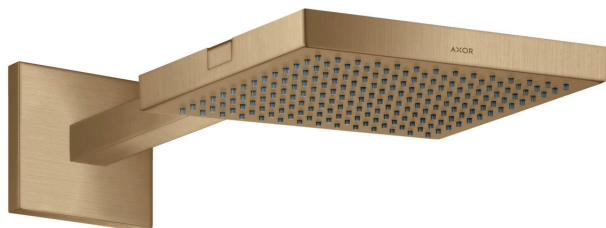

AXOR ShowerSolutions

Kopfbrause 240/240 1jet mit Brausenarm

Oberfläche: **Brushed Bronze** Artikelnummer: **10925140**

Beschreibung

Merkmale

- besteht aus: Kopfbrause, Brausenarm, Rosette
- Brausekopfgrösse: 240 x 240 mm
- Strahlart: RainAir
- Durchflussmenge RainAir (bei 3 Bar): 12 l/min
- Maximale Durchflussmenge bei 3 bar: 12 l/min
- Durchflussmenge erweiterbar auf 25 l/min
- Mindestfliessdruck: 2 bar
- Material Strahlscheibe: Metall
- Brausearmlänge: Metallbrausearm 411 - 458 mm
- Strahlscheibe zur Reinigung abnehmbar
- Montage: Wand

Artikeldetails

TEAM-Nr. 758449.186

Preis exkl. MwSt. 2552.00 CHF

Technologie

Zertifikate / Nachhaltigkeit

Produktabbildung