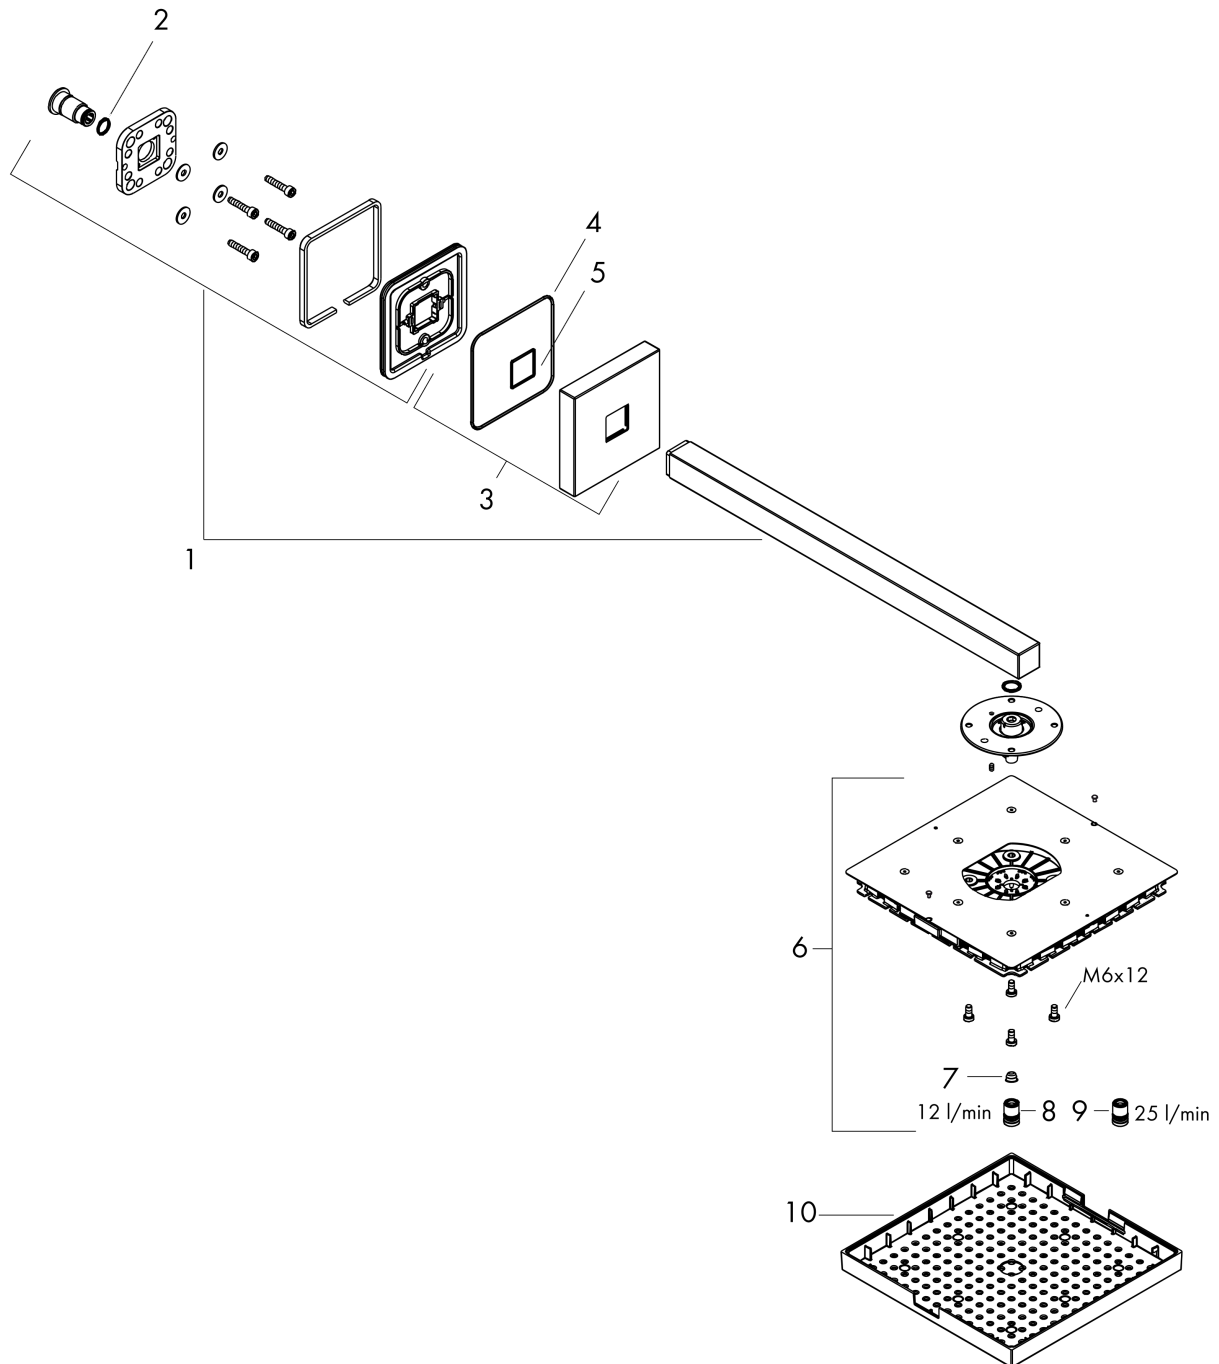

AXOR ShowerSolutions

Kopfbrause 240/240 1jet mit Brausenarm

Oberfläche: **Brushed Bronze** Artikelnummer: **10925140**

Beschreibung

Merkmale

- besteht aus: Kopfbrause, Brausenarm, Rosette
- Brausekopfgrösse: 240 x 240 mm
- Strahlart: RainAir
- Durchflussmenge RainAir (bei 3 Bar): 12 l/min
- Maximale Durchflussmenge bei 3 bar: 12 l/min
- Durchflussmenge erweiterbar auf 25 l/min
- Mindestfliessdruck: 2 bar
- Material Strahlscheibe: Metall
- Brausearmlänge: Metallbrausearm 411 - 458 mm
- Strahlscheibe zur Reinigung abnehmbar
- Montage: Wand

Die Verbrauchswerte wurden praxisnah mit den dazugehörigen Armaturen (Thermostat/Mischer/Unterputzventil) gemessen.

AXOR ShowerSolutions
Kopfbrause 240/240 1jet mit Brausenarm
 Oberfläche: **Brushed Bronze** Artikelnummer: **10925140**

Explosionszeichnung

Baujahr: >11/16

AXOR ShowerSolutions
Kopfbrause 240/240 1jet mit Brausenarm
 Oberfläche: **Brushed Bronze** Artikelnummer: **10925140**

Ersatzteilliste

Baujahr: >11/16

Pos.	Beschreibung	Artikelnummer	Preis	VE
1	Brausearm	95891140	1175.60 CHF	1
2	O-Ring 14x2	98129000	3.25 CHF	1
3	Rosette	95888140	193.00 CHF	1
4	O-Ring 36x2	98156000	3.25 CHF	1
5	Strahlscheibe kpl.	95889140	831.30 CHF	1
6	Luftdüse	95802000	72.55 CHF	1
7	Dekorplatte	95890140	617.80 CHF	1
8	Sieb	97735000	3.25 CHF	1
9	O-Ring 130x2,5	98408000	-	1
a	Grundset	10921180	-	1