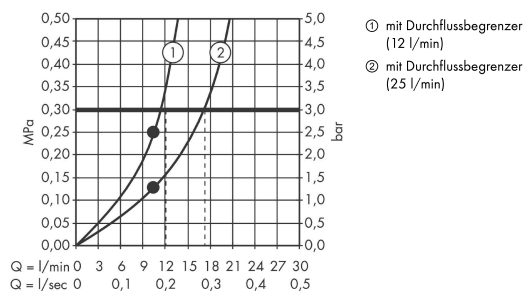

AXOR ShowerSolutions

Kopfbrause 240/240 1jet mit Brausenarm

Oberfläche: **Brushed Bronze** Artikelnummer: **10925140**

Beschreibung

Merkmale

- besteht aus: Kopfbrause, Brausenarm, Rosette
- Brausekopfgrösse: 240 x 240 mm
- Strahlart: RainAir
- Durchflussmenge RainAir (bei 3 Bar): 12 l/min
- Maximale Durchflussmenge bei 3 bar: 12 l/min
- Durchflussmenge erweiterbar auf 25 l/min
- Mindestfliessdruck: 2 bar
- Material Strahlscheibe: Metall
- Brausearmlänge: Metallbrausearm 411 - 458 mm
- Strahlscheibe zur Reinigung abnehmbar
- Montage: Wand

Artikeldetails

TEAM-Nr. 758449.186

Preis exkl. MwSt. 2552.00 CHF

Technologie

Zertifikate / Nachhaltigkeit

Produktabbildung

Maßzeichnung

Durchflussdiagramm