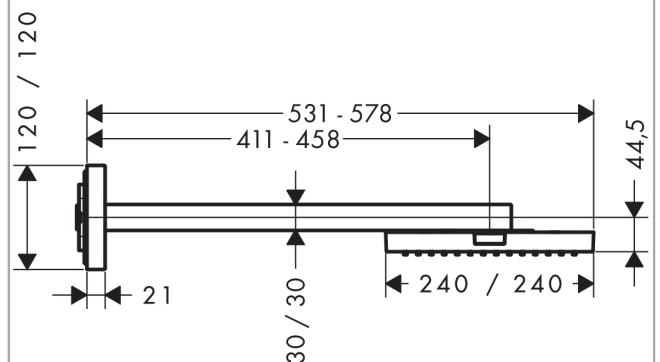

AXOR ShowerSolutions

Kopfbrause 240/240 1jet mit Brausenarm

Oberfläche: **Brushed Bronze** Artikelnummer: **10925140**

Beschreibung

Merkmale

- besteht aus: Kopfbrause, Brausenarm, Rosette
- Brausekopfgrösse: 240 x 240 mm
- Strahlart: RainAir
- Durchflussmenge RainAir (bei 3 Bar): 12 l/min
- Maximale Durchflussmenge bei 3 bar: 12 l/min
- Durchflussmenge erweiterbar auf 25 l/min
- Mindestfliessdruck: 2 bar
- Material Strahlscheibe: Metall
- Brausearmlänge: Metallbrausearm 411 - 458 mm
- Strahlscheibe zur Reinigung abnehmbar
- Montage: Wand

Artikeldetails

TEAM-Nr. 758449.186

Preis exkl. MwSt. 2552.00 CHF

Technologie

Zertifikate / Nachhaltigkeit

Produktabbildung

Maßzeichnung

Durchflussdiagramm

Die Verbrauchswerte wurden praxisnah mit den dazugehörigen Armaturen (Thermostat/Mischer/Unterputzventil) gemessen.

AXOR ShowerSolutions
Kopfbrause 240/240 1jet mit Brausenarm
 Oberfläche: **Brushed Bronze** Artikelnummer: **10925140**

Explosionszeichnung

Baujahr: >11/16

AXOR ShowerSolutions
Kopfbrause 240/240 1jet mit Brausenarm
 Oberfläche: **Brushed Bronze** Artikelnummer: **10925140**

Ersatzteilliste

Baujahr: >11/16

Pos.	Beschreibung	Artikelnummer	Preis	VE
1	Brausearm	95891140	1175.60 CHF	1
2	O-Ring 14x2	98129000	3.25 CHF	1
3	Rosette	95888140	193.00 CHF	1
4	O-Ring 36x2	98156000	3.25 CHF	1
5	Strahlscheibe kpl.	95889140	831.30 CHF	1
6	Luftdüse	95802000	72.55 CHF	1
7	Dekorplatte	95890140	617.80 CHF	1
8	Sieb	97735000	3.25 CHF	1
9	O-Ring 130x2,5	98408000	-	1
a	Grundset	10921180	-	1