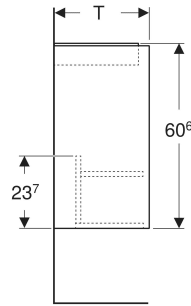

Geberit Renova Plan Unterschrank für Handwaschbecken, mit einer Tür

EIGENSCHAFTEN

- Holz aus nachhaltiger Forstwirtschaft mit zertifizierter Herkunft
- Wandhängend
- Mit einer Tür
- Anschlagseite links oder rechts
- Griffmulde zum Öffnen
- Tür mit Dämpfungsmechanismus
- Mit einem versetzbaren Einlegeboden

- Seidenmatte Oberflächen mit Anti-Fingerabdruck-Beschichtung
- Feuchtigkeitsbeständig
- Vormontiert geliefert

TECHNISCHE DATEN

Werkstoff Hochverdichtete Dreischicht-Holzspanplatte

LIEFERUMFANG

- Unterschrank für Handwaschbecken
- Einlegeboden
- Befestigungsmaterial
- Montageschablone

ZUBEHÖR

- Geberit Magnethalter
- Geberit Set Füße schmal

Art.-Nr.	Farbe / Oberfläche	B cm	B1 cm	B2 cm	Breite Waschtisch cm	H cm	T cm	T1 cm	Tür	VEI St.
504.020.JK.1 Neu	lava / lackiert seidenmatt	32.4	27	29.2	36	60.6	23	13.4	Anschlag links oder rechts	1