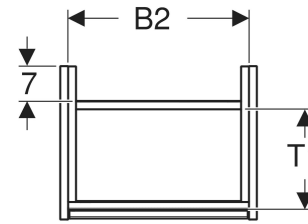

Geberit Renova Plan Unterschrank für Handwaschbecken, mit einer Tür

EIGENSCHAFTEN

- Holz aus nachhaltiger Forstwirtschaft mit zertifizierter Herkunft
- Wandhängend
- Mit einer Tür
- Anschlagseite links oder rechts
- Griffmulde zum Öffnen
- Tür mit Dämpfungsmechanismus
- Mit einem versetzbaren Einlegeboden

- Seidenmatte Oberflächen mit Anti-Fingerabdruck-Beschichtung
- Feuchtigkeitsbeständig
- Vormontiert geliefert

TECHNISCHE DATEN

Werkstoff Hochverdichtete Dreischicht-Holzspanplatte

LIEFERUMFANG

- Unterschrank für Handwaschbecken
- Einlegeboden
- Befestigungsmaterial
- Montageschablone

ZUBEHÖR

- Geberit Magnethalter
- Geberit Set Füße schmal

Art.-Nr.	Farbe / Oberfläche	B cm	B1 cm	B2 cm	Breite Waschtisch cm	H cm	T cm	T1 cm	Tür	VEI St.
504.020.JK.1 Neu	lava / lackiert seidenmatt	32.4	27	29.2	36	60.6	23	13.4	Anschlag links oder rechts	1