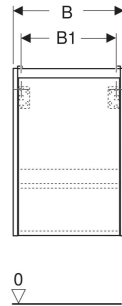

Geberit Renova Plan Unterschrank für Handwaschbecken, mit einer Tür

EIGENSCHAFTEN

- Holz aus nachhaltiger Forstwirtschaft mit zertifizierter Herkunft
- Wandhängend
- Mit einer Tür
- Anschlagseite links oder rechts
- Griffmulde zum Öffnen
- Tür mit Dämpfungsmechanismus
- Mit einem versetzbaren Einlegeboden

- Seidenmatte Oberflächen mit Anti-Fingerabdruck-Beschichtung
- Feuchtigkeitsbeständig
- Vormontiert geliefert

TECHNISCHE DATEN

Werkstoff Hochverdichtete Dreischicht-Holzspanplatte

LIEFERUMFANG

- Unterschrank für Handwaschbecken
- Einlegeboden
- Befestigungsmaterial
- Montageschablone

ZUBEHÖR

- Geberit Magnethalter
- Geberit Set Füße schmal

Art.-Nr.	Farbe / Oberfläche	B cm	B1 cm	B2 cm	Breite Waschtisch cm	H cm	T cm	T1 cm	Tür	VEI St.
504.020.JK.1 Neu	lava / lackiert seidenmatt	32.4	27	29.2	36	60.6	23	13.4	Anschlag links oder rechts	1