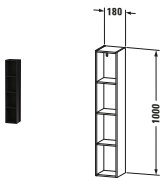

Regalelement

Basis Angaben	
Langbezeichnung	Duravit L-Cube Regalelement, Schwarz Hochglanz, Rechteckig – LC120504040
Artikel Nr.	LC120504040

Spezifikationen	
Anzahl offener Fächer	4
Montagegrad	Montiert
Oberfläche	Lack
Oberflächenbehandlung	Lackiert
Ablage	
Anzahl Ablageflächen	4
Montage	
Montageart	Wandhängend / Wandmontage
Farbe	
Farbwert	Schwarz
Glanzgrad	Hochglanz
Material	
Material	Hochverdichtete MDF-Platte

Lieferumfang	
Technische Dokumentation	
Inkl. Montageanleitung	digital und gedruckt

Logistik	
Artikelgewicht	5,4 kg
Verkaufsverpackung	
Art Verkaufsverpackung	Karton
Menge / Verkaufsverpackung	1 Stk.
Ab Werk verpackt	✓
Breite Verkaufsverpackung inkl. Artikel	225 mm
Höhe Verkaufsverpackung inkl. Artikel	1030 mm
Tiefe Verkaufsverpackung inkl. Artikel	225 mm
Gewicht Verkaufsverpackung inkl. Artikel	5,4 kg
Anzahl Packstücke	1

Vermaßung	
Breite / Länge	180 mm
Min. Variable Breite / Länge	0 mm
Max. Variable Breite / Länge	0 mm
Höhe	1000 mm
Tiefe / Breite	180 mm

Weitere Informationen finden Sie hier

https://pro.duravit.de/p/LC120504040