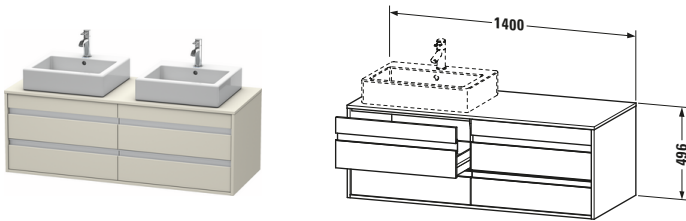

Konsolenwaschtischunterbau wandhängend

Basis Angaben	
Langbezeichnung	Duravit Ketho Konsolenwaschtischunterbau wandhängend, Taupe Matt, Rechteckig, Anzahl Ausschnitte: 2, Anzahl Schubkästen: 4 – KT6657B9191

Features	
Selbsteinzug mit Dämpfung	✓
Siphonausschnitt	✓
Schürze	✓
Hahnlochbohrungen möglich	✓

Weitere Informationen finden Sie hier

<https://pro.duravit.de/p/KT6657B9191>

Spezifikationen	
Anzahl Ausschnitte	2
Anzahl Schubkästen	4
Für Anzahl Waschtische	2
Montagegrad	Montiert
Waschplatz	
Position Becken	Links / Rechts
Montage	
Montageart	Wandhängend / Wandmontage
Farbe	
Farbwert	Taupe
Glanzgrad	Matt
Front	
Farbwert Front	Taupe
Glanzgrad Front	Matt
Korpus	
Glanzgrad Korpus	Matt
Material Korpus	Hochverdichtete Dreischicht-Holzspanplatte
Oberfläche Korpus	Dekor
Konsole	
Farbwert Konsole	Taupe
Glanzgrad Konsole	Matt
Material Konsole	Hochverdichtete Dreischicht-Holzspanplatte
Oberfläche Konsole	Dekor
Griff	
Ausführung Griff	Griffleiste
Anzahl Griffe	4
Farbwert Griff	Silber

Lieferumfang	
Inkl. Konsolenplatte	✓
Montage	
Inkl. Befestigungsmaterial	✓
Technische Dokumentation	
Inkl. Montageanleitung	digital und gedruckt

Logistik	
Artikelgewicht	48,5 kg
Verkaufsverpackung	
Art Verkaufsverpackung	Karton
Menge / Verkaufsverpackung	1 Stk.
Ab Werk verpackt	✓
Breite Verkaufsverpackung inkl. Artikel	612 mm
Höhe Verkaufsverpackung inkl. Artikel	1440 mm
Tiefe Verkaufsverpackung inkl. Artikel	547 mm
Gewicht Verkaufsverpackung inkl. Artikel	54 kg
Anzahl Packstücke	1

Vermaßung	
Breite / Länge	1400 mm
Höhe	496 mm
Tiefe / Breite	550 mm
Min. Wandabstand	0 mm

Passende Produkte	
Passende Artikel	
	Raumsparsiphon # 005076 Universal