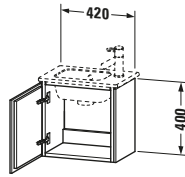

L-Cube # LC6272R2121

Design by Christian Werner

Waschtischunterbau wandhängend

Basis Angaben	
Langbezeichnung	Duravit L-Cube Waschtischunterbau wandhängend, Nussbaum dunkel Matt, Rechteckig, Anzahl Türen: 1 – LC6272R2121

Lieferumfang	
Montage	
Inkl. Befestigungsmaterial	✓
Technische Dokumentation	
Inkl. Montageanleitung	digital und gedruckt

Weitere Informationen finden Sie hier

<https://pro.duravit.de/p/LC6272R2121>

Spezifikationen	
Tür	
Anzahl Türen	1
Türanschlag	Rechts
Für Anzahl Waschtische	1
Montagegrad	Montiert
Waschplatz	
Position Becken	Mitte
Montage	
Montageart	Montage unter Waschtisch / Wandhängend / Wandmontage
Farbe	
Farbwert	Nussbaum dunkel
Glanzgrad	Matt
Front	
Farbwert Front	Nussbaum dunkel
Glanzgrad Front	Matt
Korpus	
Glanzgrad Korpus	Matt
Material Korpus	Hochverdichtete Dreischicht-Holzspanplatte
Oberfläche Korpus	Dekor
Griff	
Ausführung Griff	Grifflos

Logistik	
Artikelgewicht	12,5 kg
Verkaufsverpackung	
Art Verkaufsverpackung	Karton
Menge / Verkaufsverpackung	1 Stk.
Ab Werk verpackt	✓
Breite Verkaufsverpackung inkl. Artikel	525 mm
Höhe Verkaufsverpackung inkl. Artikel	525 mm
Tiefe Verkaufsverpackung inkl. Artikel	525 mm
Gewicht Verkaufsverpackung inkl. Artikel	15 kg
Anzahl Packstücke	1

Vermaßung	
Breite / Länge	420 mm
Höhe	400 mm
Tiefe / Breite	294 mm
Min. Wandabstand	50 mm

Passende Produkte	
Passende Artikel	
	Handwaschbecken # 072343 ME by Starck
Notwendige Artikel	
	Handwaschbecken # 072343 ME by Starck

Features	
Automatiktürscharnier mit Dämpfung	✓