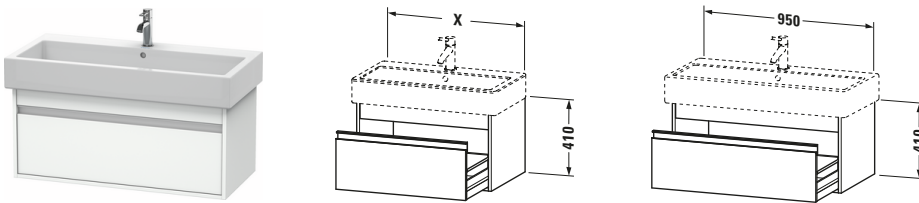

Waschtischunterbau wandhängend

Basis Angaben	
Langbezeichnung	Duravit Ketho Waschtischunterbau wandhängend, Weiß Matt, Rechteckig, Anzahl Auszüge: 1 – KT668801818

Spezifikationen	
Anzahl Auszüge	1
Für Anzahl Waschtische	1
Montagegrad	Montiert

Waschplatz	
Position Becken	Mitte

Montage	
Montageart	Montage unter Waschtisch / Wandhängend / Wandmontage

Farbe	
Farbwert	Weiß
Glanzgrad	Matt

Front	
Farbwert Front	Weiß
Glanzgrad Front	Matt

Korpus	
Glanzgrad Korpus	Matt
Material Korpus	Hochverdichtete Dreischicht-Holzspanplatte
Oberfläche Korpus	Dekor

Griff	
Ausführung Griff	Griffleiste
Anzahl Griffe	1
Farbwert Griff	Silber

Features	
Inneneinteilung	Optional
Selbsteinzug mit Dämpfung	✓

Lieferumfang	
Montage	
Inkl. Befestigungsmaterial	✓
Technische Dokumentation	
Inkl. Montageanleitung	digital und gedruckt

Vermaßung	
Breite / Länge	950 mm
Höhe	410 mm
Tiefe / Breite	440 mm
Min. Wandabstand	0 mm

Passende Produkte

Passende Artikel	
	Inneneinteilung # UV9845 Universal
	Raumsparsiphon # 005076 Universal
	Waschtisch # 045410 Vero