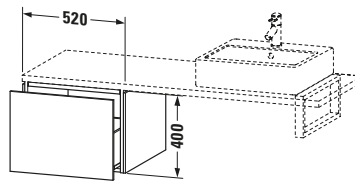

Unterschrank für Konsole

Basis Angaben	
Langbezeichnung	Duravit L-Cube Unterschrank für Konsole, Mediterrane Eiche Matt, Rechteckig, Anzahl Auszüge: 1, Tip-on Technik – LC583207171
Artikel Nr.	LC583207171

Lieferumfang	
Montage	
Inkl. Befestigungsmaterial	✓
Technische Dokumentation	
Inkl. Montageanleitung	digital und gedruckt

Weitere Informationen finden Sie hier

<https://pro.duravit.de/p/LC583207171>

Spezifikationen	
Anzahl Auszüge	1
Montagegrad	Montiert
Montage	
Montageart	Konsolenmontage / Wandhängend / Wandmontage
Farbe	
Farbwert	Mediterrane Eiche
Glanzgrad	Matt
Front	
Farbwert Front	Mediterrane Eiche
Glanzgrad Front	Matt
Material Front	Hochverdichtete Dreischicht-Holzspanplatte
Korpus	
Farbwert Korpus	Mediterrane Eiche
Glanzgrad Korpus	Matt
Material Korpus	Hochverdichtete Dreischicht-Holzspanplatte
Oberfläche Korpus	Echtholz furnier
Griff	
Ausführung Griff	Grifflos

Features	
Tip-on Technik	✓
Selbsteinzug mit Dämpfung	✓

Logistik	
Artikelgewicht	19,4 kg
Verkaufsverpackung	
Art Verkaufsverpackung	Karton
Menge / Verkaufsverpackung	1 Stk.
Ab Werk verpackt	✓
Breite Verkaufsverpackung inkl. Artikel	620 mm
Höhe Verkaufsverpackung inkl. Artikel	560 mm
Tiefe Verkaufsverpackung inkl. Artikel	550 mm
Gewicht Verkaufsverpackung inkl. Artikel	23 kg
Anzahl Packstücke	1

Passende Produkte	
Notwendige Artikel	
	Konsole # LC103C L-Cube
	Konsole # LC107C L-Cube
	Konsole # LC102C L-Cube
	Konsole # LC106C L-Cube

Vermaßung	
Breite / Länge	520 mm
Höhe	400 mm
Tiefe / Breite	547 mm
Min. Wandabstand	20 mm