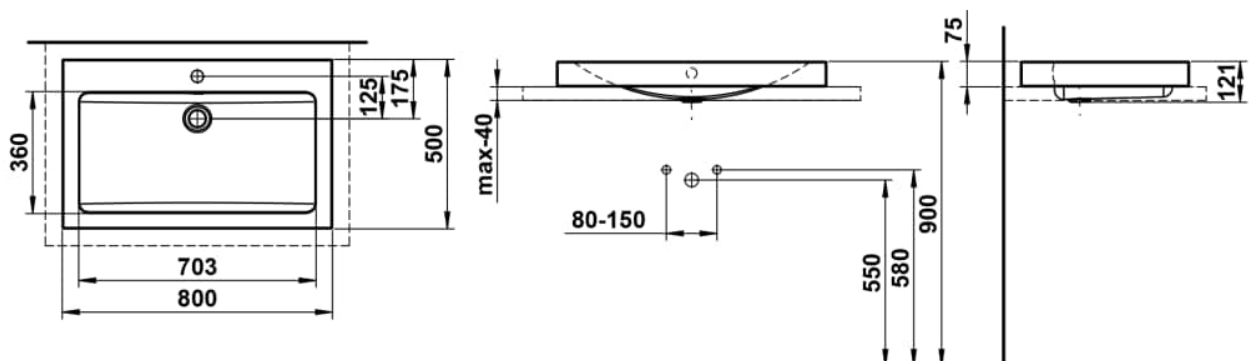

### MASSE

Länge	800 mm
Breite	500 mm
Höhe	111 mm

### AUSFÜHRUNGEN

104 - 1 Hahnloch, mittig

Back glazed

Beckenbreite (mm) : 500

Beckenlänge (mm) : 800

Beckenposition : In der Mitte

Befestigungsset : Enthalten

Einbauart : Aufgesetzt

Form : Rechteckig

Gewicht (kg) : 11,2

Hahnloch : 1 Hahnloch In der Mitte

Interne Form : Rechteckig

Material : Glasierter Stahl

Nettogewicht in kg : 11,2

Unterseite glasiert

Überlauf-Typ : Standard

## TECHNISCHE ZEICHNUNGEN