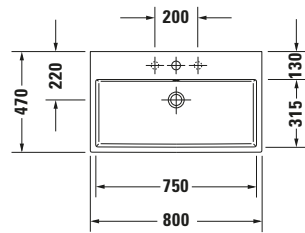

**Waschtisch**

Basis Angaben	
Langbezeichnung	Duravit Vero Air Waschtisch 800 mm Weiß Hochglanz, Hahnlochbank, Anzahl Hahnlöcher pro Waschplatz: 1, Über- lauf, Geschliffen – 23508000271

Spezifikationen	
<b>Farbe</b>	
Farbwert	Weiß
Innenfarbe	Weiß
Außenfarbe	Weiß
Glanzgrad	Hochglanz
Glanzgrad Innen	Hochglanz
Glanzgrad Außen	Hochglanz
<b>Überlauf</b>	
Überlauf	✓
<b>Waschplatz</b>	
Anzahl Hahnlöcher pro Waschplatz	1
<b>Material</b>	
Material	Keramik

Features	
<b>Oberflächenveredelung</b>	
WonderGliss	✓
<b>Waschtisch</b>	
Geschliffen	✓
<b>Waschplatz</b>	
Hahnlochbank	✓

Logistik	
Artikelgewicht	24,7 kg

Passende Produkte	
<b>Passende Artikel</b>	
	Push-open Ventil # 0050524600 Universal
	Designsiphon # 0050361000 Universal
	Designsiphon # 0050364600 Universal
	Push-open Ventil # 005052 Universal

Beschreibungstexte	
Ausschreibungstext	Duravit Vero Air Waschtisch Weiß Hochglanz 800 mm, Designer: Duravit, Sa- nitärkeramik, Aufsatz- Wandhängend, Über- lauf, Position Ablauf: Mitte, Geschliffen, Ab- lagefläche: Hahnloch- bank, Anzahl Becken: 1, Beckenform: Rech- teckig, Position Be- cken: Mitte, Position Hahnloch: Mitte, Weiß Hochglanz, Geeignet für Möbel, Hahnloch- bank, CE-Kennzei- chen-1: EN 14688, EAN Nr.: 4053424120850, Artikelgewicht: 24,7 kg, Beckenbreite: 750 mm, Beckentiefe: 315 mm, Abmessungen (Breite / Länge x Tie- fe / Breite x Höhe): 800 x 470 x 165 mm, WonderGliss, Artikel Nr.: 23508000271