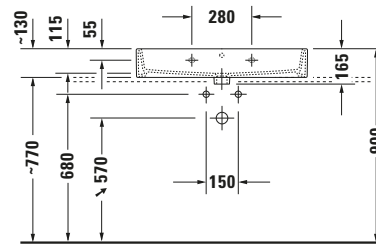

**Waschtisch**

Basis Angaben	
Langbezeichnung	Duravit Vero Air Waschtisch 800 mm Weiß Hochglanz, Hahnlochbank, Anzahl Hahnlöcher pro Waschplatz: 1, Über- lauf, Geschliffen – 23508000271

Spezifikationen	
<b>Farbe</b>	
Farbwert	Weiß
Innenfarbe	Weiß
Außenfarbe	Weiß
Glanzgrad	Hochglanz
Glanzgrad Innen	Hochglanz
Glanzgrad Außen	Hochglanz
<b>Überlauf</b>	
Überlauf	✓
<b>Waschplatz</b>	
Anzahl Hahnlöcher pro Waschplatz	1
<b>Material</b>	
Material	Keramik

Features	
<b>Oberflächenveredelung</b>	
WonderGliss	✓
<b>Waschtisch</b>	
Geschliffen	✓
<b>Waschplatz</b>	
Hahnlochbank	✓

Logistik	
Artikelgewicht	24,7 kg

Passende Produkte	
<b>Passende Artikel</b>	
	Push-open Ventil # 0050524600 Universal
	Designsiphon # 0050361000 Universal
	Designsiphon # 0050364600 Universal
	Push-open Ventil # 005052 Universal

Beschreibungstexte	
Ausschreibungstext	Duravit Vero Air Waschtisch Weiß Hochglanz 800 mm, Designer: Duravit, Sa- nitärkeramik, Aufsatz- Wandhängend, Über- lauf, Position Ablauf: Mitte, Geschliffen, Ab- lagefläche: Hahnloch- bank, Anzahl Becken: 1, Beckenform: Rech- teckig, Position Be- cken: Mitte, Position Hahnloch: Mitte, Weiß Hochglanz, Geeignet für Möbel, Hahnloch- bank, CE-Kennzei- chen-1: EN 14688, EAN Nr.: 4053424120850, Artikelgewicht: 24,7 kg, Beckenbreite: 750 mm, Beckentiefe: 315 mm, Abmessungen (Breite / Länge x Tie- fe / Breite x Höhe): 800 x 470 x 165 mm, WonderGliss, Artikel Nr.: 23508000271