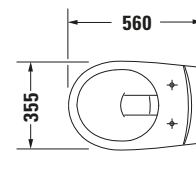

Wand WC

Basis Angaben	
Langbezeichnung	Duravit D-Code Wand WC Basic, 560 mm, Weiß Hochglanz, Tiefspüler, Spülrand: geschlossen, 6 l, Abgang: waagrecht – 0184090000

Spezifikationen	
Farbe	
Farbwert	Weiß
Innenfarbe	Weiß
Aussenfarbe	Weiß
Glanzgrad	Hochglanz
Glanzgrad Innen	Hochglanz
Glanzgrad Außen	Hochglanz
Spülung	
Spülform	Tiefspüler
Spülrand	geschlossen
Unified Water Label (UWL) Klasse	2
Große Spülwassermenge	6 l
Ablauf	
Abgang	waagrecht
Relevante Zertifikate	
Unified Water Label (UWL) Klasse	2

Logistik	
Artikelgewicht	15 kg

Passende Produkte	
Passende Artikel	
	WC-Sitz # 006630 Universal
	WC-Sitz # 006419 Universal
	WC-Sitz # 006361 Universal
	Befestigung # 0065000000 Universal
	Befestigung # 0065001000 Universal
	Schallschutz-Set # 005090 Universal

Beschreibungstexte	
Ausschreibungstext	Duravit D-Code Wand WC Basic Weiß Hochglanz 560 mm, Designer: sieger design, Spülform: Tiefspüler, Spülrand: geschlossen, Sanitärkeramik, Wandhängend, Abgang: waagrecht, Geeignet für Standard WC-Sitz, Große Spülwassermenge: 6 l, Befestigung inklusive: Nein, Unified Water Label (UWL) Klasse: 2, CE-Kennzeichen-1: EN 997, EAN Nr.: 4021534063954, Artikelgewicht: 15 kg, Abmessungen (Breite / Länge x Tiefe / Breite x Höhe): 355 x 560 x 385 mm, Artikel Nr.: 0184090000