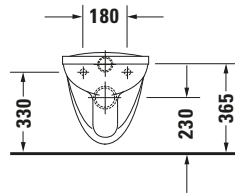

Wand WC

Basis Angaben	
Langbezeichnung	Duravit D-Code Wand WC Basic, 560 mm, Weiß Hochglanz, Tiefspüler, Spülrand: geschlossen, 6 l, Abgang: waagrecht – 0184090000

Spezifikationen	
Farbe	
Farbwert	Weiß
Innenfarbe	Weiß
Aussenfarbe	Weiß
Glanzgrad	Hochglanz
Glanzgrad Innen	Hochglanz
Glanzgrad Außen	Hochglanz
Spülung	
Spülform	Tiefspüler
Spülrand	geschlossen
Unified Water Label (UWL) Klasse	2
Große Spülwassermenge	6 l
Ablauf	
Abgang	waagrecht
Relevante Zertifikate	
Unified Water Label (UWL) Klasse	2

Beschreibungstexte	
Ausschreibungstext	Duravit D-Code Wand WC Basic Weiß Hochglanz 560 mm, Designer: sieger design, Spülform: Tiefspüler, Spülrand: geschlossen, Sanitärkeramik, Wandhängend, Abgang: waagrecht, Geeignet für Standard WC-Sitz, Große Spülwassermenge: 6 l, Befestigung inklusive: Nein, Unified Water Label (UWL) Klasse: 2, CE-Kennzeichen-1: EN 997, EAN Nr.: 4021534063954, Artikelgewicht: 15 kg, Abmessungen (Breite / Länge x Tiefe / Breite x Höhe): 355 x 560 x 385 mm, Artikel Nr.: 0184090000