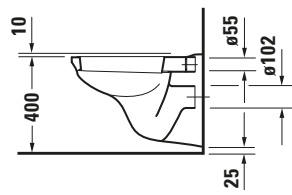

Wand WC

Basis Angaben	
Langbezeichnung	Duravit D-Code Wand WC Basic, 560 mm, Weiß Hochglanz, Tiefspüler, Spülrand: geschlossen, 6 l, Abgang: waagrecht – 0184090000

Spezifikationen	
Farbe	
Farbwert	Weiß
Innenfarbe	Weiß
Aussenfarbe	Weiß
Glanzgrad	Hochglanz
Glanzgrad Innen	Hochglanz
Glanzgrad Außen	Hochglanz
Spülung	
Spülform	Tiefspüler
Spülrand	geschlossen
Unified Water Label (UWL) Klasse	2
Große Spülwassermenge	6 l
Ablauf	
Abgang	waagrecht
Relevante Zertifikate	
Unified Water Label (UWL) Klasse	2

Beschreibungstexte	
Ausschreibungstext	Duravit D-Code Wand WC Basic Weiß Hochglanz 560 mm, Designer: sieger design, Spülform: Tiefspüler, Spülrand: geschlossen, Sanitärkeramik, Wandhängend, Abgang: waagrecht, Geeignet für Standard WC-Sitz, Große Spülwassermenge: 6 l, Befestigung inklusive: Nein, Unified Water Label (UWL) Klasse: 2, CE-Kennzeichen-1: EN 997, EAN Nr.: 4021534063954, Artikelgewicht: 15 kg, Abmessungen (Breite / Länge x Tiefe / Breite x Höhe): 355 x 560 x 385 mm, Artikel Nr.: 0184090000