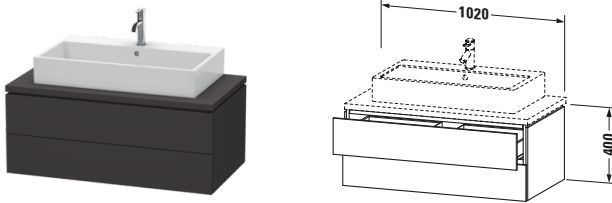

**Konsolenwaschtischunterbau wandhängend**

Basis Angaben	
Langbezeichnung	Duravit L-Cube Konsolenwaschtischunterbau wandhängend, Graphit Supermatt, Rechteckig, Anzahl Schubkästen: 2, Tip-on Technik – LC581908080

Lieferumfang	
<b>Montage</b>	
Inkl. Befestigungsmaterial	✓
<b>Technische Dokumentation</b>	
Inkl. Montageanleitung	digital und gedruckt

Passende Produkte	
<b>Passende Artikel</b>	
	Raumsparsiphon # 005076 Universal
	Einrichtungssystem Set # UV0508 Universal

Spezifikationen	
Anzahl Schubkästen	2
Für Anzahl Waschtische	1
Montagegrad	Montiert
<b>Waschplatz</b>	
Position Becken	Mitte
<b>Montage</b>	
Montageart	Konsolenmontage / Wandhängend / Wandmontage
<b>Farbe</b>	
Farbwert	Graphit
Glanzgrad	Supermatt
<b>Front</b>	
Farbwert Front	Graphit
Glanzgrad Front	Supermatt
<b>Korpus</b>	
Glanzgrad Korpus	Supermatt
Material Korpus	Hochverdichtete Dreischicht-Holzspanplatte
Oberfläche Korpus	Dekor
<b>Griff</b>	
Ausführung Griff	Grifflos

Notwendige Artikel	
	Konsolle # LC103C L-Cube
	Konsolle # LC107C L-Cube
	Konsolle # LC102C L-Cube
	Konsolle # LC106C L-Cube

Vermaßung	
Breite / Länge	1020 mm
Höhe	400 mm
Tiefe / Breite	547 mm
Min. Wandabstand	20 mm