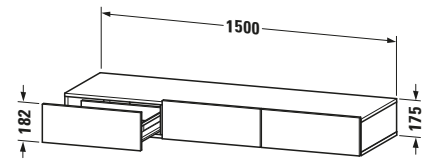

Schubkastenablage

Basis Angaben	
Langbezeichnung	Duravit DuraStyle Schubkastenablage, Weiß, Rechteckig, Anzahl Schubkästen: 3 – DS827201843
Artikel Nr.	DS827201843

Spezifikationen	
Anzahl Schubkästen	3
Montagegrad	Montiert

Montage	
Montageart	Wandhängend / Wandmontage

Farbe	
Farbwert	Weiß

Front	
Farbwert Front	Weiß
Glanzgrad Front	Matt
Material Front	Hochverdichtete Dreischicht-Holzspanplatte

Korpus	
Farbwert Korpus	Basalt
Glanzgrad Korpus	Matt
Material Korpus	Hochverdichtete Dreischicht-Holzspanplatte
Oberfläche Korpus	Dekor

Logistik	
Artikelgewicht	41,5 kg
Verkaufsverpackung	
Art Verkaufsverpackung	Karton
Menge / Verkaufsverpackung	1 Stk.
Ab Werk verpackt	✓
Breite Verkaufsverpackung inkl. Artikel	1550 mm
Höhe Verkaufsverpackung inkl. Artikel	490 mm
Tiefe Verkaufsverpackung inkl. Artikel	235 mm
Gewicht Verkaufsverpackung inkl. Artikel	46 kg
Anzahl Packstücke	1

Passende Produkte	
Passende Artikel	
	Sitzkissen # DS9938 DuraStyle

Vermaßung	
Breite / Länge	1500 mm
Höhe	182 mm
Tiefe / Breite	440 mm

Weitere Informationen finden Sie hier	
	
https://pro.duravit.de/p/DS827201843	