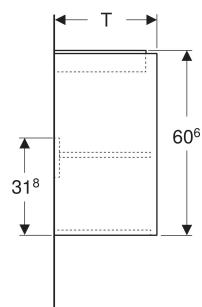

Geberit Renova Compact Unterschrank für Waschtisch, mit einer Tür

EIGENSCHAFTEN

- Holz aus nachhaltiger Forstwirtschaft mit zertifizierter Herkunft
- Wandhängend
- Mit einer Tür
- Anschlagseite links oder rechts
- Griffmulde zum Öffnen
- Tür mit Dämpfungsmechanismus
- Mit einem versetzbaren Einlegeboden

ZUBEHÖR

- Geberit Magnethalter
- Geberit Set Füße schmal

Art-Nr.	Farbe / Oberfläche	B cm	B1 cm	B2 cm	Breite Waschtisch cm	H cm	T cm	T1 cm	Tür	VE1 St.
504.083.JK.1 Neu	lava / lackiert seidenmatt	50	44.6	46.8	55	60.6	33.7	30.2	Anschlag links oder rechts	1