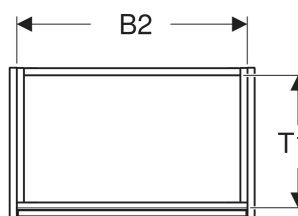

Geberit Renova Compact Unterschrank für Waschtisch, mit einer Tür

EIGENSCHAFTEN

- Holz aus nachhaltiger Forstwirtschaft mit zertifizierter Herkunft
- Wandhängend
- Mit einer Tür
- Anschlagseite links oder rechts
- Griffmulde zum Öffnen
- Tür mit Dämpfungsmechanismus
- Mit einem versetzbaren Einlegeboden

ZUBEHÖR

- Geberit Magnethalter
- Geberit Set Füße schmal

Art-Nr.	Farbe / Oberfläche	B cm	B1 cm	B2 cm	Breite Waschtisch cm	H cm	T cm	T1 cm	Tür	VE1 St.
504.083.JK.1 Neu	lava / lackiert seidenmatt	50	44.6	46.8	55	60.6	33.7	30.2	Anschlag links oder rechts	1