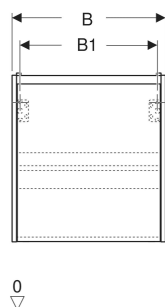

Geberit Renova Compact Unterschrank für Waschtisch, mit einer Tür

EIGENSCHAFTEN

- Holz aus nachhaltiger Forstwirtschaft mit zertifizierter Herkunft
- Wandhängend
- Mit einer Tür
- Anschlagseite links oder rechts
- Griffmulde zum Öffnen
- Tür mit Dämpfungsmechanismus
- Mit einem versetzbaren Einlegeboden

- Seidenmatte Oberflächen mit Anti-Fingerabdruck-Beschichtung
- Feuchtigkeitsbeständig
- Vormontiert geliefert

TECHNISCHE DATEN

Werkstoff Hochverdichtete Dreischicht-Holzspanplatte

LIEFERUMFANG

- Unterschrank für Waschtisch
- Befestigungsmaterial

ZUBEHÖR

- Geberit Magnethalter
- Geberit Set Füße schmal

Art-Nr.	Farbe / Oberfläche	B cm	B1 cm	B2 cm	Breite Waschtisch cm	H cm	T cm	T1 cm	Tür	VE1 St.
504.083.JK.1 Neu	lava / lackiert seidenmatt	50	44.6	46.8	55	60.6	33.7	30.2	Anschlag links oder rechts	1