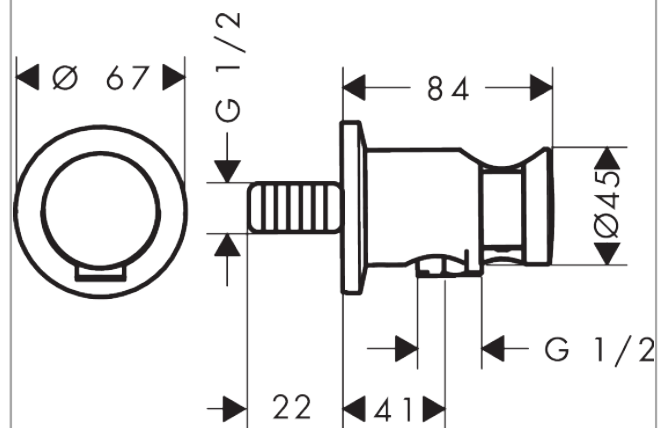

AXOR One

Portereinheit rund

Oberfläche: **Brushed Red Gold** Artikelnummer: **48780310**

Beschreibung

Merkmale

- für Brauseschläuche mit einer konischen Mutter
- integrierte Brausehalterfunktion
- maximale Durchflussmenge bei 3 bar: 15 l/min
- Metall
- mit Rückflussverhinderer
- Anschlussart: G 1/2

Produktabbildung

Maßzeichnung

Durchflussdiagramm