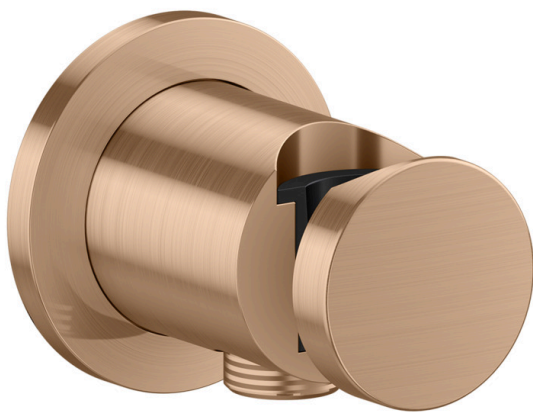

AXOR One

Portereinheit rund

Oberfläche: **Brushed Red Gold** Artikelnummer: **48780310**

Beschreibung

Merkmale

- für Brauseschläuche mit einer konischen Mutter
- integrierte Brausehalterfunktion
- maximale Durchflussmenge bei 3 bar: 15 l/min
- Metall
- mit Rückflussverhinderer
- Anschlussart: G 1/2

Produktabbildung