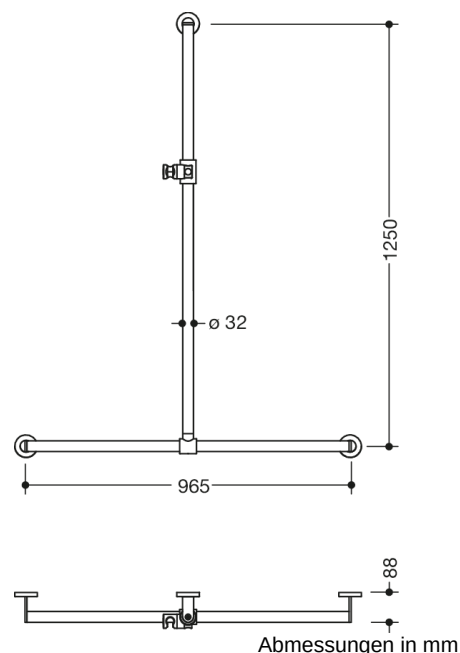

Abbildung ähnlich

Eigenschaften

Duschhandlauf mit verschiebbarer Brausehalterstange, System 900

- senkrecht und waagrecht angeordnete, im rechten Winkel verbundene Stangen mit Befestigungsrosetten und Brausehalter
- mit seitlich (zur Montage) verschiebbarer Brausehalterstange
- senkrechte Länge 1250 mm, waagerechte Länge 965 mm, 88 mm tief
- Stangendurchmesser 32 mm, Rohrstärke 2 mm, Rosettendurchmesser 70 mm
- aus hochwertigem Edelstahl, matt geschliffen
- Brausehalter aus hochwertigem matten Polyamid in den HEWI Farben 98 (Signalweiß) und 92 (Anthrazitgrau)
- geeignet für Handbrausen verschiedener Hersteller
- Brausehalter kann stufenlos geneigt und nach Betätigen einer großflächigen Drucktaste in der Höhe verstellt werden
- konische Aufnahme am Brausehalter erleichtert das Einhängen der Handbrause
- inklusive korrosionsfreiem und geprüfem HEWI Befestigungsmaterial zur Wandmontage sowie Dichtband zur Abdichtung der Bohrpunkte
- Bei Verwendung mit Einhängesitzen bitte beachten: Prüfung der Kompatibilität erforderlich.
- getestet bis 200 kg bei Verwendung mit HEWI Befestigungsmaterial
- empfohlenes maximales Gewicht des Anwenders: 150 kg
- Eine detaillierte Auflistung der Kombinationsmöglichkeiten von Haltegriffen, Winkelgriffen und Duschhandläufen mit passenden Einhängesitzen finden Sie in unserem Online-Katalog im Download-Bereich des jeweiligen Produktes.