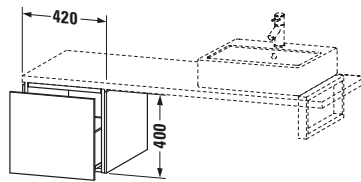

Unterschrank für Konsole

Basis Angaben	
Langbezeichnung	Duravit L-Cube Unterschrank für Konsole, Eiche Natur Matt, Rechteckig, Anzahl Auszüge: 1, Tip-on Technik – LC583103030
Artikel Nr.	LC583103030

Lieferumfang	
Montage	
Inkl. Befestigungsmaterial	✓
Technische Dokumentation	
Inkl. Montageanleitung	digital und gedruckt

Weitere Informationen finden Sie hier

<https://pro.duravit.de/p/LC583103030>

Spezifikationen	
Anzahl Auszüge	1
Montagegrad	Montiert
Montage	
Montageart	Konsolenmontage / Wandhängend / Wandmontage
Farbe	
Farbwert	Eiche Natur
Glanzgrad	Matt
Front	
Farbwert Front	Eiche Natur
Glanzgrad Front	Matt
Material Front	Hochverdichtete Dreischicht-Holzspanplatte
Korpus	
Farbwert Korpus	Eiche Natur
Glanzgrad Korpus	Matt
Material Korpus	Hochverdichtete Dreischicht-Holzspanplatte
Oberfläche Korpus	Dekor
Griff	
Ausführung Griff	Grifflos

Features	
Tip-on Technik	✓
Selbsteinzug mit Dämpfung	✓

Logistik	
Artikelgewicht	17 kg
Verkaufsverpackung	
Art Verkaufsverpackung	Karton
Menge / Verkaufsverpackung	1 Stk.
Ab Werk verpackt	✓
Breite Verkaufsverpackung inkl. Artikel	420 mm
Höhe Verkaufsverpackung inkl. Artikel	547 mm
Tiefe Verkaufsverpackung inkl. Artikel	400 mm
Gewicht Verkaufsverpackung inkl. Artikel	17 kg
Anzahl Packstücke	1

Passende Produkte	
Notwendige Artikel	
	Konsole # LC103C L-Cube
	Konsole # LC107C L-Cube
	Konsole # LC102C L-Cube
	Konsole # LC106C L-Cube

Vermaßung	
Breite / Länge	420 mm
Höhe	400 mm
Tiefe / Breite	547 mm
Min. Wandabstand	20 mm