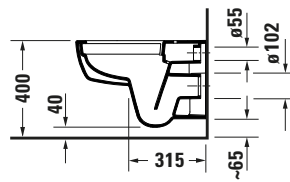

Wand WC

Basis Angaben	
Langbezeichnung	Duravit D-Code Wand WC, 540 mm, Weiß Hochglanz, Tiefspüler, Spülrand: spülrandlos, 4 l, Abgang: waagrecht, vormontierte Scharnierbasis – 2513090021

Passende Produkte	
	WC-Sitz # 0028190021 D-Code
	WC-Sitz # 0028110021 D-Code
	Schallschutz-Set # 005090 Universal
	Befestigung # 006500 Universal

Spezifikationen	
Farbe	
Farbwert	Weiß
Innenfarbe	Weiß
Aussenfarbe	Weiß
Glanzgrad	Hochglanz
Glanzgrad Innen	Hochglanz
Glanzgrad Außen	Hochglanz
Spülung	
Spülform	Tiefspüler
Spülrand	spülrandlos
Spültechnologie	Rimless
Unified Water Label (UWL) Klasse	1
Große Spülwassermenge	4 l
Ablauf	
Abgang	waagrecht
Relevante Zertifikate	
Unified Water Label (UWL) Klasse	1
Logistik	
Artikelgewicht	23,5 kg

Beschreibungstexte	
Ausschreibungstext	Duravit D-Code Wand WC Weiß Hochglanz 540 mm, Designer: sieger design, Spülform: Tiefspüler, Spülrand: spülrandlos, Sanitärkeramik, Wandhängend, vormontierte Scharnierbasis, Abgang: waagrecht, Große Spülwassermenge: 4 l, Befestigung inklusive: Nein, Unified Water Label (UWL) Klasse: 1, CE-Kennzeichen-1: EN 997, EAN Nr.: 4067116379778, Artikelgewicht: 23,5 kg, Abmessungen (Breite / Länge x Tiefe / Breite x Höhe): 370 x 540 x 360 mm, Artikel Nr.: 2513090021