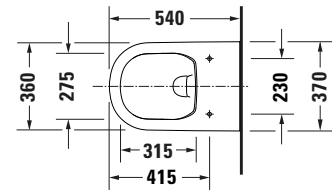

Wand WC

Basis Angaben	
Langbezeichnung	Duravit D-Code Wand WC, 540 mm, Weiß Hochglanz, Tiefspüler, Spülrand: spülrandlos, 4 l, Abgang: waagrecht, vormontierte Scharnierbasis – 2513090021

Passende Produkte	
	WC-Sitz # 0028190021 D-Code
	WC-Sitz # 0028110021 D-Code
	Schallschutz-Set # 005090 Universal
	Befestigung # 006500 Universal

Spezifikationen	
Farbe	
Farbwert	Weiß
Innenfarbe	Weiß
Aussenfarbe	Weiß
Glanzgrad	Hochglanz
Glanzgrad Innen	Hochglanz
Glanzgrad Außen	Hochglanz
Spülung	
Spülform	Tiefspüler
Spülrand	spülrandlos
Spültechnologie	Rimless
Unified Water Label (UWL) Klasse	1
Große Spülwassermenge	4 l
Ablauf	
Abgang	waagrecht
Relevante Zertifikate	
Unified Water Label (UWL) Klasse	1
Logistik	
Artikelgewicht	23,5 kg

Beschreibungstexte	
Ausschreibungstext	Duravit D-Code Wand WC Weiß Hochglanz 540 mm, Designer: sieger design, Spülform: Tiefspüler, Spülrand: spülrandlos, Sanitärkeramik, Wandhängend, vormontierte Scharnierbasis, Abgang: waagrecht, Große Spülwassermenge: 4 l, Befestigung inklusive: Nein, Unified Water Label (UWL) Klasse: 1, CE-Kennzeichen-1: EN 997, EAN Nr.: 4067116379778, Artikelgewicht: 23,5 kg, Abmessungen (Breite / Länge x Tiefe / Breite x Höhe): 370 x 540 x 360 mm, Artikel Nr.: 2513090021