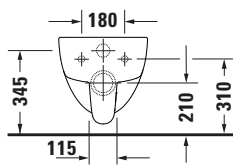

Wand WC

Basis Angaben	
Langbezeichnung	Duravit D-Code Wand WC, 540 mm, Weiß Hochglanz, Tiefspüler, Spülrand: spülrandlos, 4 l, Abgang: waagrecht, vormontierte Scharnierbasis – 2513090021

Passende Produkte	
	WC-Sitz # 0028190021 D-Code
	WC-Sitz # 0028110021 D-Code
	Schallschutz-Set # 005090 Universal
	Befestigung # 006500 Universal

Spezifikationen	
Farbe	
Farbwert	Weiß
Innenfarbe	Weiß
Aussenfarbe	Weiß
Glanzgrad	Hochglanz
Glanzgrad Innen	Hochglanz
Glanzgrad Außen	Hochglanz
Spülung	
Spülform	Tiefspüler
Spülrand	spülrandlos
Spültechnologie	Rimless
Unified Water Label (UWL) Klasse	1
Große Spülwassermenge	4 l
Ablauf	
Abgang	waagrecht
Relevante Zertifikate	
Unified Water Label (UWL) Klasse	1
Logistik	
Artikelgewicht	23,5 kg

Beschreibungstexte	
Ausschreibungstext	Duravit D-Code Wand WC Weiß Hochglanz 540 mm, Designer: sieger design, Spülform: Tiefspüler, Spülrand: spülrandlos, Sanitärkeramik, Wandhängend, vormontierte Scharnierbasis, Abgang: waagrecht, Große Spülwassermenge: 4 l, Befestigung inklusive: Nein, Unified Water Label (UWL) Klasse: 1, CE-Kennzeichen-1: EN 997, EAN Nr.: 4067116379778, Artikelgewicht: 23,5 kg, Abmessungen (Breite / Länge x Tiefe / Breite x Höhe): 370 x 540 x 360 mm, Artikel Nr.: 2513090021