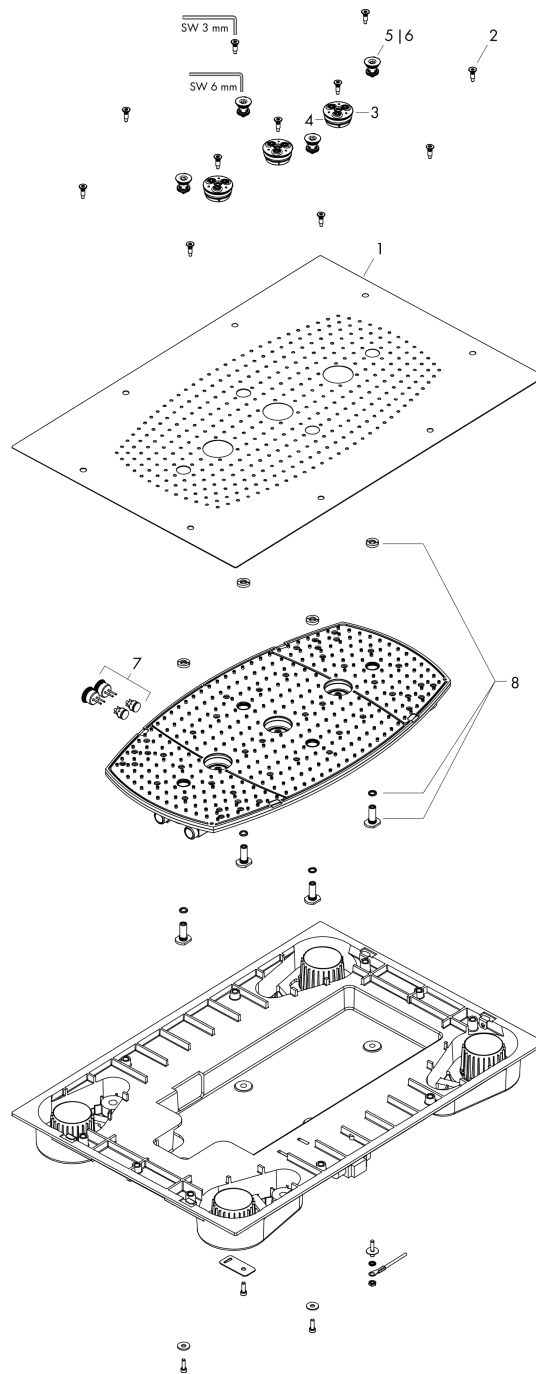

Raindance Rainmaker
Kopfbrause 680 3jet Unterputz ohne Beleuchtung
 Oberfläche: **Chrom** Artikelnummer: **28417000**

Beschreibung

Merkmale

- Brausekopfgrösse: 680 x 460 mm
- Strahlart: RainAir, Whirl, RainAir XL
- Durchflussmenge RainAir (bei 3 Bar): 20 l/min
- Durchflussmenge RainAir XL (bei 3 bar): 28,1 l/min
- Durchflussmenge WhirlAir (bei 3 Bar): 22 l/min
- Maximale Durchflussmenge bei 3 bar: 28,1 l/min
- Mindestfliessdruck: 3 bar
- Material Strahlscheibe: Metall
- Ansteuerung der 3 Strahlzonen muss über 3 Ventile oder ein Umstellventil mit 3 Abgängen erfolgen
- Montage: Decke - Unterputz Installation auf Grundkörper
- Anschlussgewinde: G 1/2
- Anschlussart: Grundkörper
- nicht enthalten: Grundkörper

Artikeldetails

ST-Nr.	6417 834.501
TEAM-Nr.	758846.501
Preis exkl. MwSt.	5254.00 CHF

Technologie

Zertifikate / Nachhaltigkeit

Produktabbildung

Maßzeichnung

Raindance Rainmaker
Kopfbrause 680 3jet Unterputz ohne Beleuchtung
 Oberfläche: **Chrom** Artikelnummer: **28417000**

Durchflussdiagramm

Raindance Rainmaker
Kopfbrause 680 3jet Unterputz ohne Beleuchtung
 Oberfläche: **Chrom** Artikelnummer: **28417000**

Einbaubeispiel

Raindance Rainmaker
Kopfbrause 680 3jet Unterputz ohne Beleuchtung
 Oberfläche: **Chrom** Artikelnummer: **28417000**

Explosionszeichnung

Baujahr: >06/08

Raindance Rainmaker
Kopfbrause 680 3jet Unterputz ohne Beleuchtung
 Oberfläche: **Chrom** Artikelnummer: **28417000**

Ersatzteilliste

Baujahr: >06/08

Pos.	Beschreibung	Artikelnummer	Preis	VE
1	Abdeckplatte	95138000	1122.10 CHF	1
2	Schraube	97723000	14.25 CHF	1
3	Strahlscheibe kpl.	97724000	23.05 CHF	1
4	O-Ring 15x2	98163000	3.25 CHF	1
5	Luftdüse	97725000	72.55 CHF	1
6	Luftdüse (Spezial-Set ohne Luftansaugung)	98871000	166.45 CHF	1
7	Rückflußverhinderer-Set DW 15	97350000	18.80 CHF	1
8	Schraubenset	98820000	103.25 CHF	1
a	Grundset	28414180	-	1
b	Strahleinsatz	92125000	23.05 CHF	1