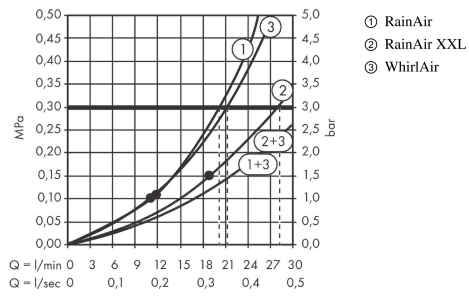

Raindance Rainmaker
Kopfbrause 680 3jet Unterputz ohne Beleuchtung
Oberfläche: **Chrom** Artikelnummer: **28417000**

Durchflussdiagramm