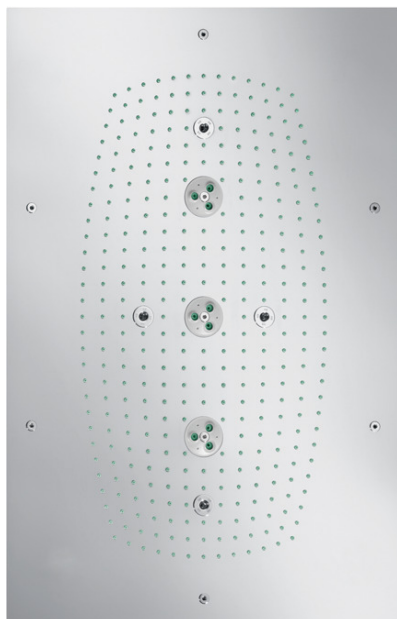

Raindance Rainmaker
Kopfbrause 680 3jet Unterputz ohne Beleuchtung
 Oberfläche: **Chrom** Artikelnummer: **28417000**

Beschreibung

Merkmale

- Brausekopfgrösse: 680 x 460 mm
- Strahlart: RainAir, Whirl, RainAir XL
- Durchflussmenge RainAir (bei 3 Bar): 20 l/min
- Durchflussmenge RainAir XL (bei 3 bar): 28,1 l/min
- Durchflussmenge WhirlAir (bei 3 Bar): 22 l/min
- Maximale Durchflussmenge bei 3 bar: 28,1 l/min
- Mindestfliessdruck: 3 bar
- Material Strahlscheibe: Metall
- Ansteuerung der 3 Strahlzonen muss über 3 Ventile oder ein Umstellventil mit 3 Abgängen erfolgen
- Montage: Decke - Unterputz Installation auf Grundkörper
- Anschlussgewinde: G 1/2
- Anschlussart: Grundkörper
- nicht enthalten: Grundkörper

Artikeldetails

ST-Nr.	6417 834.501
TEAM-Nr.	758846.501
Preis exkl. MwSt.	5254.00 CHF

Technologie

Zertifikate / Nachhaltigkeit

Produktabbildung

Maßzeichnung

Raindance Rainmaker
Kopfbrause 680 3jet Unterputz ohne Beleuchtung
 Oberfläche: **Chrom** Artikelnummer: **28417000**

Durchflussdiagramm

Raindance Rainmaker
Kopfbrause 680 3jet Unterputz ohne Beleuchtung
 Oberfläche: **Chrom** Artikelnummer: **28417000**

Einbaubeispiel

Raindance Rainmaker
Kopfbrause 680 3jet Unterputz ohne Beleuchtung
 Oberfläche: **Chrom** Artikelnummer: **28417000**

Explosionszeichnung

Baujahr: >06/08

Raindance Rainmaker
Kopfbrause 680 3jet Unterputz ohne Beleuchtung
 Oberfläche: **Chrom** Artikelnummer: **28417000**

Ersatzteilliste

Baujahr: >06/08

Pos.	Beschreibung	Artikelnummer	Preis	VE
1	Abdeckplatte	95138000	1122.10 CHF	1
2	Schraube	97723000	14.25 CHF	1
3	Strahlscheibe kpl.	97724000	23.05 CHF	1
4	O-Ring 15x2	98163000	3.25 CHF	1
5	Luftdüse	97725000	72.55 CHF	1
6	Luftdüse (Spezial-Set ohne Luftansaugung)	98871000	166.45 CHF	1
7	Rückflußverhinderer-Set DW 15	97350000	18.80 CHF	1
8	Schraubenset	98820000	103.25 CHF	1
a	Grundset	28414180	-	1
b	Strahleinsatz	92125000	23.05 CHF	1