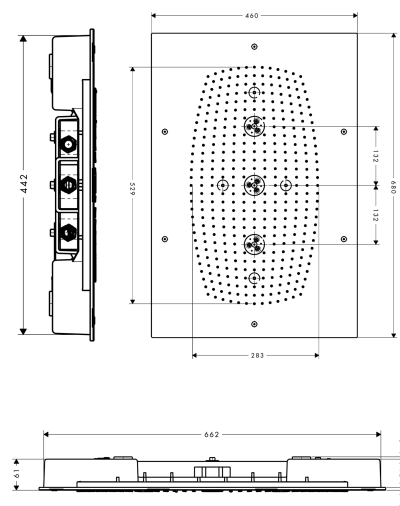

Raindance Rainmaker
Kopfbrause 680 3jet Unterputz ohne Beleuchtung
 Oberfläche: **Chrom** Artikelnummer: **28417000**

Beschreibung

Merkmale

- Brausekopfgrösse: 680 x 460 mm
- Strahlart: RainAir, Whirl, RainAir XL
- Durchflussmenge RainAir (bei 3 Bar): 20 l/min
- Durchflussmenge RainAir XL (bei 3 bar): 28,1 l/min
- Durchflussmenge WhirlAir (bei 3 Bar): 22 l/min
- Maximale Durchflussmenge bei 3 bar: 28,1 l/min
- Mindestfliessdruck: 3 bar
- Material Strahlscheibe: Metall
- Ansteuerung der 3 Strahlzonen muss über 3 Ventile oder ein Umstellventil mit 3 Abgängen erfolgen
- Montage: Decke - Unterputz Installation auf Grundkörper
- Anschlussgewinde: G 1/2
- Anschlussart: Grundkörper
- nicht enthalten: Grundkörper

Artikeldetails

ST-Nr.	6417 834.501
TEAM-Nr.	758846.501
Preis exkl. MwSt.	5254.00 CHF

Technologie

Zertifikate / Nachhaltigkeit

Produktabbildung

Maßzeichnung

Raindance Rainmaker
Kopfbrause 680 3jet Unterputz ohne Beleuchtung
 Oberfläche: **Chrom** Artikelnummer: **28417000**

Durchflussdiagramm

Raindance Rainmaker
Kopfbrause 680 3jet Unterputz ohne Beleuchtung
 Oberfläche: **Chrom** Artikelnummer: **28417000**

Einbaubeispiel

Raindance Rainmaker
Kopfbrause 680 3jet Unterputz ohne Beleuchtung
 Oberfläche: **Chrom** Artikelnummer: **28417000**