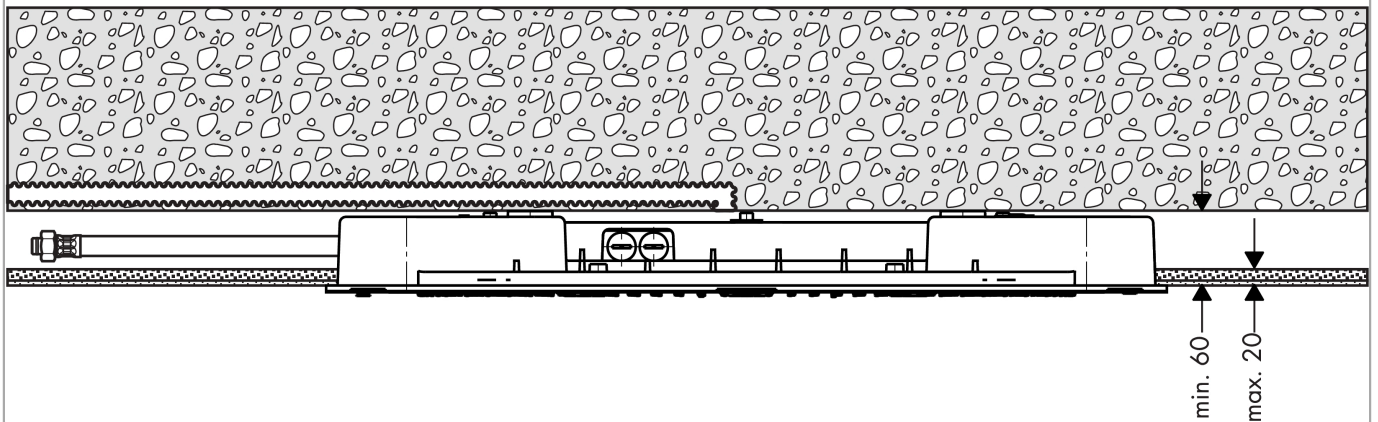

Raindance Rainmaker
Kopfbrause 680 3jet Unterputz ohne Beleuchtung
 Oberfläche: **Chrom** Artikelnummer: **28417000**

Beschreibung

Merkmale

- Brausekopfgrösse: 680 x 460 mm
- Strahlart: RainAir, Whirl, RainAir XL
- Durchflussmenge RainAir (bei 3 Bar): 20 l/min
- Durchflussmenge RainAir XL (bei 3 bar): 28,1 l/min
- Durchflussmenge WhirlAir (bei 3 Bar): 22 l/min
- Maximale Durchflussmenge bei 3 bar: 28,1 l/min
- Mindestfliessdruck: 3 bar
- Material Strahlscheibe: Metall
- Ansteuerung der 3 Strahlzonen muss über 3 Ventile oder ein Umstellventil mit 3 Abgängen erfolgen
- Montage: Decke - Unterputz Installation auf Grundkörper
- Anschlussgewinde: G 1/2
- Anschlussart: Grundkörper
- nicht enthalten: Grundkörper

Artikeldetails

ST-Nr.	6417 834.501
TEAM-Nr.	758846.501
Preis exkl. MwSt.	5254.00 CHF

Technologie

Zertifikate / Nachhaltigkeit

Produktabbildung

Maßzeichnung

Raindance Rainmaker
Kopfbrause 680 3jet Unterputz ohne Beleuchtung
 Oberfläche: **Chrom** Artikelnummer: **28417000**

Durchflussdiagramm

Raindance Rainmaker
Kopfbrause 680 3jet Unterputz ohne Beleuchtung
 Oberfläche: **Chrom** Artikelnummer: **28417000**

Einbaubeispiel

Raindance Rainmaker
Kopfbrause 680 3jet Unterputz ohne Beleuchtung
 Oberfläche: **Chrom** Artikelnummer: **28417000**