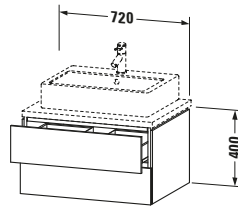

Konsolenwaschtischunterbau wandhängend

Basis Angaben	
Langbezeichnung	Duravit L-Cube Konsolenwaschtischunterbau wandhängend, Weiß Hochglanz, Rechteckig, Anzahl Schubkästen: 2, Tip-on Technik – LC581602222

Lieferumfang	
Montage	
Inkl. Befestigungsmaterial	✓
Technische Dokumentation	
Inkl. Montageanleitung	digital und gedruckt

Passende Produkte	
Passende Artikel	
	Raumsparsiphon # 005076 Universal
	Einrichtungssystem Set # UV0502 Universal

Spezifikationen	
Anzahl Schubkästen	2
Für Anzahl Waschtische	1
Montagegrad	Montiert
Waschplatz	
Position Becken	Mitte
Montage	
Montageart	Konsolenmontage / Wandhängend / Wandmontage
Farbe	
Farbwert	Weiß
Glanzgrad	Hochglanz
Front	
Farbwert Front	Weiß
Glanzgrad Front	Hochglanz
Korpus	
Glanzgrad Korpus	Hochglanz
Material Korpus	Hochverdichtete Dreischicht-Holzspanplatte
Oberfläche Korpus	Dekor
Griff	
Ausführung Griff	Grifflos

Logistik	
Artikelgewicht	30,4 kg
Verkaufsverpackung	
Art Verkaufsverpackung	Karton
Menge / Verkaufsverpackung	1 Stk.
Ab Werk verpackt	✓
Breite Verkaufsverpackung inkl. Artikel	630 mm
Höhe Verkaufsverpackung inkl. Artikel	860 mm
Tiefe Verkaufsverpackung inkl. Artikel	565 mm
Gewicht Verkaufsverpackung inkl. Artikel	35 kg
Anzahl Packstücke	1

Notwendige Artikel	
	Konsole # LC103C L-Cube
	Konsole # LC107C L-Cube
	Konsole # LC102C L-Cube
	Konsole # LC106C L-Cube

Vermaßung	
Breite / Länge	720 mm
Höhe	400 mm
Tiefe / Breite	547 mm
Min. Wandabstand	20 mm

Weitere Informationen finden Sie hier

<https://pro.duravit.de/p/LC581602222>

Features	
Tip-on Technik	✓
Einrichtungssystem	Optional
Selbsteinzug mit Dämpfung	✓
Siphonausschnitt	✓
Schürze	✓