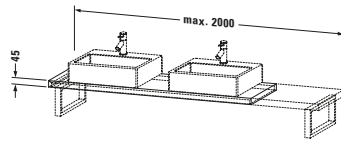

Konsole

Basis Angaben	
Langbezeichnung	Duravit DuraStyle Konsole, Eiche Natur Matt, Rechteckig, Anzahl Ausschnitte: 2 – DS101C03030
Artikel Nr.	DS101C03030

Spezifikationen	
Anzahl Ausschnitte	2
Compact	✓
Oberfläche	Dekor
Oberflächenbehandlung	Direktbeschichtet
Montage	
Montageart	Wandhängend / Wandmontage
Einbauart	Vorwand
Farbe	
Farbwert	Eiche Natur
Glanzgrad	Matt
Material	
Material	Hochverdichtete Dreischicht-Holzspanplatte
Waschplatz	
Position Becken	Links / Rechts

Features	
Hahnlochbohrungen möglich	✓

Lieferumfang	
Technische Dokumentation	
Inkl. Montageanleitung	digital und gedruckt

Logistik	
Artikelgewicht	17 kg
Verkaufsverpackung	
Art Verkaufsverpackung	Karton
Menge / Verkaufsverpackung	1 Stk.
Ab Werk verpackt	✓
Breite Verkaufsverpackung inkl. Artikel	615 mm
Höhe Verkaufsverpackung inkl. Artikel	2080 mm
Tiefe Verkaufsverpackung inkl. Artikel	140 mm
Gewicht Verkaufsverpackung inkl. Artikel	21 kg
Anzahl Packstücke	1

Vermaung	
Breite / Lange	800 mm
Min. Variable Breite / Lange	800 mm
Max. Variable Breite / Lange	2000 mm
Hohe	45 mm
Tiefe / Breite	480 mm