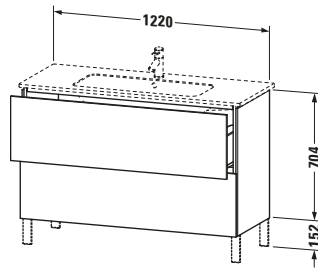

Waschtischunterbau bodenstehend

Basis Angaben

Langbezeichnung	Duravit L-Cube Waschtischunterbau bodenstehend, Leinen Matt, Rechteckig, Anzahl Auszüge: 2, Tip-on Technik – LC662807575
-----------------	--

Vermaßung

Breite / Länge	1220 mm
Höhe	704 mm
Tiefe / Breite	481 mm
Min. Wandabstand	0 mm

Passende Produkte
Passende Artikel

	Raumsparophon #005076 Universal
	Einrichtungssystem Set #UV0507 Universal
	Waschtisch #236112 ME by Starck
	Waschtisch #233612 ME by Starck
	Sockelfuß #UV9994 Universal
	Sockelfuß #UV9993 Universal
	Sockelfuß #UV9992 Universal
	Sockelfuß #UV9991 Universal
Notwendige Artikel	
	Waschtisch #233612 ME by Starck
	Waschtisch #236112 ME by Starck