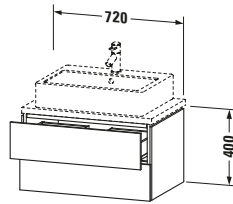

Konsolenwaschtischunterbau wandhängend

Basis Angaben	
Langbezeichnung	Duravit L-Cube Konsolenwaschtischunterbau wandhängend, Eiche Natur Matt, Rechteckig, Anzahl Schubkästen: 2, Tip-on Technik – LC580603030

Spezifikationen	
Anzahl Schubkästen	2
Für Anzahl Waschtische	1
Compact	✓
Montagegrad	Montiert

Waschplatz	
Position Becken	Mitte

Montage	
Montageart	Konsolenmontage / Wandhängend / Wandmontage

Farbe	
Farbwert	Eiche Natur
Glanzgrad	Matt

Front	
Farbwert Front	Eiche Natur
Glanzgrad Front	Matt

Korpus	
Glanzgrad Korpus	Matt
Material Korpus	Hochverdichtete Dreischicht-Holzspanplatte
Oberfläche Korpus	Dekor

Griff	
Ausführung Griff	Grifflos

Features	
Tip-on Technik	✓
Einrichtungssystem	Optional
Selbsteinzug mit Dämpfung	✓
Siphonausschnitt	✓
Schürze	✓

Lieferumfang	
Montage	
Inkl. Befestigungsmaterial	✓

Technische Dokumentation	
Inkl. Montageanleitung	digital und gedruckt

Logistik	
Artikelgewicht	28,2 kg

Verkaufsverpackung	
Art Verkaufsverpackung	Karton
Menge / Verkaufsverpackung	1 Stk.
Ab Werk verpackt	✓
Breite Verkaufsverpackung inkl. Artikel	720 mm
Höhe Verkaufsverpackung inkl. Artikel	477 mm
Tiefe Verkaufsverpackung inkl. Artikel	400 mm
Gewicht Verkaufsverpackung inkl. Artikel	32 kg
Anzahl Packstücke	1

Vermaßung	
Breite / Länge	720 mm
Höhe	400 mm
Tiefe / Breite	477 mm
Min. Wandabstand	20 mm

Passende Produkte	
Passende Artikel	
	Raumsparsiphon # 005076 Universal
	Einrichtungssystem Set # UV0501 Universal

Notwendige Artikel	
	Konsolle # LC101C L-Cube
	Konsolle # LC105C L-Cube
	Konsolle # LC100C L-Cube
	Konsolle # LC104C L-Cube

Weitere Informationen finden Sie hier	
https://pro.duravit.de/p/LC580603030