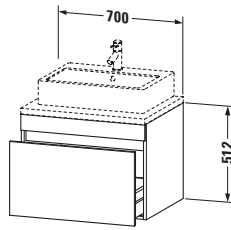

Konsolenwaschtischunterbau wandhängend

Basis Angaben	
Langbezeichnung	Duravit DuraStyle Konsolenwaschtischunterbau wandhängend, Nussbaum Matt, Rechteckig, Anzahl Auszüge: 1 – DS531107979

Spezifikationen	
Anzahl Auszüge	1
Für Anzahl Waschtische	1
Montagegrad	Montiert
Waschplatz	
Position Becken	Mitte
Montage	
Montageart	Konsolenmontage / Wandhängend / Wandmontage
Farbe	
Farbwert	Nussbaum
Glanzgrad	Matt
Front	
Farbwert Front	Nussbaum
Glanzgrad Front	Matt
Korpus	
Glanzgrad Korpus	Matt
Material Korpus	Hochverdichtete Dreischicht-Holzspanplatte
Oberfläche Korpus	Dekor
Griff	
Ausführung Griff	Grifflos

Features	
Inneneinteilung	Optional
Selbsteinzug mit Dämpfung	✓

Lieferumfang	
Montage	
Inkl. Befestigungsmaterial	✓
Technische Dokumentation	
Inkl. Montageanleitung	digital und gedruckt

Logistik	
Artikelgewicht	22,1 kg
Verkaufsverpackung	
Art Verkaufsverpackung	Karton
Menge / Verkaufsverpackung	1 Stk.
Ab Werk verpackt	✓
Breite Verkaufsverpackung inkl. Artikel	721 mm
Höhe Verkaufsverpackung inkl. Artikel	760 mm
Tiefe Verkaufsverpackung inkl. Artikel	625 mm
Gewicht Verkaufsverpackung inkl. Artikel	28,5 kg
Anzahl Packstücke	1

Vermaßung	
Breite / Länge	700 mm
Höhe	512 mm
Tiefe / Breite	548 mm
Min. Wandabstand	20 mm

Passende Produkte	
Passende Artikel	
	Raumsparsiphon # 005076 Universal
	Inneneinteilung # UV9846 Universal

Notwendige Artikel	
	Konsole # DS103C DuraStyle
	Konsole # DS107C DuraStyle
	Konsole # DS102C DuraStyle
	Konsole # DS106C DuraStyle