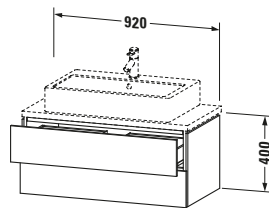

Konsolenwaschtischunterbau wandhängend

Basis Angaben	
Langbezeichnung	Duravit L-Cube Konsolenwaschtischunterbau wandhängend, Nussbaum Matt, Rechteckig, Anzahl Schubkästen: 2, Tip-on Technik – LC580807979

Lieferumfang	
Montage	
Inkl. Befestigungsmaterial	✓
Technische Dokumentation	
Inkl. Montageanleitung	digital und gedruckt

Passende Produkte	
Passende Artikel	
	Raumsparsiphon # 005076 Universal
	Einrichtungssystem Set # UV0504 Universal

Spezifikationen	
Anzahl Schubkästen	2
Für Anzahl Waschtische	1
Compact	✓
Montagegrad	Montiert

Logistik	
Artikelgewicht	31,8 kg
Verkaufsverpackung	
Art Verkaufsverpackung	Karton
Menge / Verkaufsverpackung	1 Stk.
Ab Werk verpackt	✓
Breite Verkaufsverpackung inkl. Artikel	540 mm
Höhe Verkaufsverpackung inkl. Artikel	1060 mm
Tiefe Verkaufsverpackung inkl. Artikel	510 mm
Gewicht Verkaufsverpackung inkl. Artikel	35,5 kg
Anzahl Packstücke	1

Notwendige Artikel	
	Konsolle # LC101C L-Cube
	Konsolle # LC105C L-Cube
	Konsolle # LC100C L-Cube
	Konsolle # LC104C L-Cube

Waschplatz	
Position Becken	Mitte

Montage	
Montageart	Konsolenmontage / Wandhängend / Wandmontage

Farbe	
Farbwert	Nussbaum
Glanzgrad	Matt

Front	
Farbwert Front	Nussbaum
Glanzgrad Front	Matt

Korpus	
Glanzgrad Korpus	Matt
Material Korpus	Hochverdichtete Dreischicht-Holzspanplatte
Oberfläche Korpus	Dekor

Griff	
Ausführung Griff	Grifflos

Features	
Tip-on Technik	✓
Einrichtungssystem	Optional
Selbsteinzug mit Dämpfung	✓
Siphonausschnitt	✓
Schürze	✓