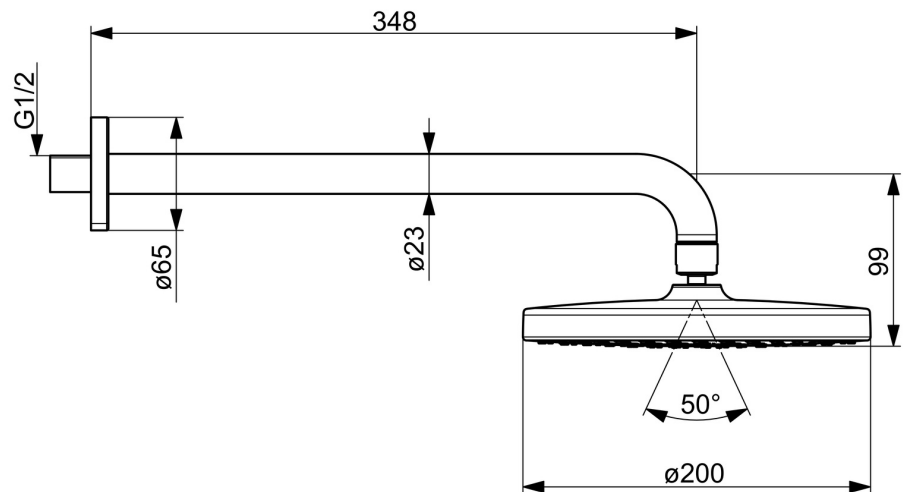

EAN: 4057304015670
static.hansa.com/4436010033

- Dusche
- Wandmontage
- Matt-Schwarz
- Kopfbrause, Schwenkbare Kugelgelenk, Anti-Kalk-Technik
- Regenstrahl - Gleichmäßiger und starker Wasserstrahl
- Außengewinde, Abdeckung(en)
- 1-strahlig

Technische Daten

Durchflusseigenschaften

Durchfluss bei 3 bar **15.0 l/min**

Technische Eigenschaften

DN-Größe (Nennmaß) **DN15**
 Warmwasserversorgung **max. +65°C**
 Arbeitsdruck **1-10 bar**
 Anschlussgröße **G1/2**
 Ausladung **348 mm**
 Werkstoff **Verbundwerkstoff**