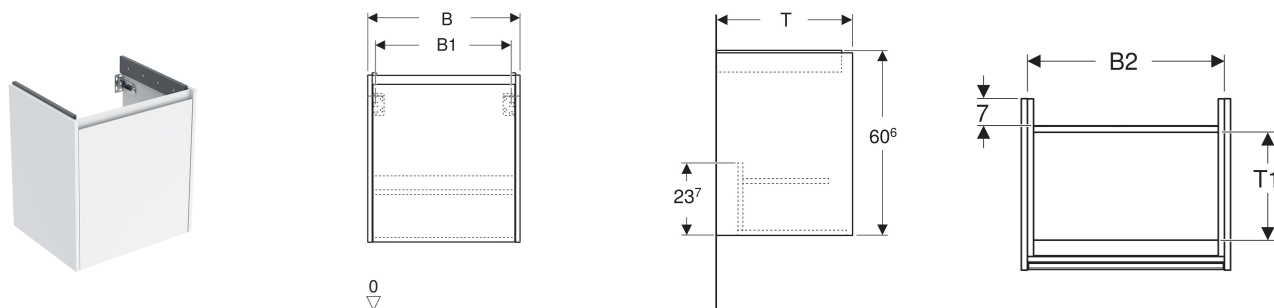

# Geberit Renova Plan Unterschrank für Waschtisch, mit einer Tür

## EIGENSCHAFTEN

- Holz aus nachhaltiger Forstwirtschaft mit zertifizierter Herkunft
- Wandhängend
- Mit einer Tür
- Anschlagseite links oder rechts
- Griffmulde zum Öffnen
- Tür mit Dämpfungsmechanismus
- Mit einem versetzbaren Einlegeboden
- Seidenmatte Oberflächen mit Anti-Fingerabdruck-Beschichtung

## TECHNISCHE DATEN

Werkstoff Hochverdichtete Dreischicht-Holzspanplatte